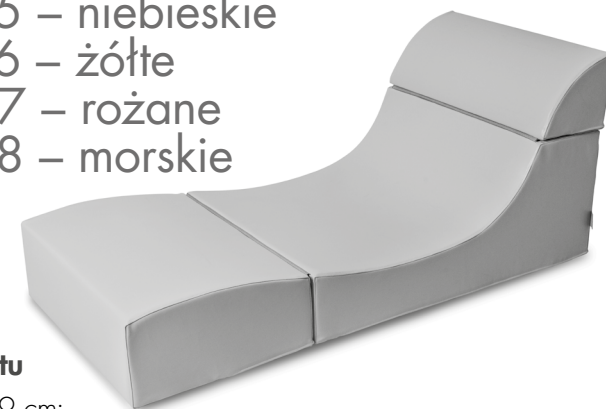

Siedzisko składane duże

NS 5172 – szare
 NS 5173 – białe
 NS 5174 – limonka
 NS 5175 – niebieskie
 NS 5176 – żółte
 NS 5177 – różane
 NS 5178 – morskie

Wiek

- 12 mies.+

Specyfikacja produktu

- wym. 70 x 100 x 39 cm;
- wym. po rozłożeniu: 70 x 150 x 61,6 cm;
- waga: 7 kg;
- materiał: pokrowiec wykonany z PCW w kolorze gołębic, szarym z antypoślizgiem; wypełnienie pianką poliuretanową.