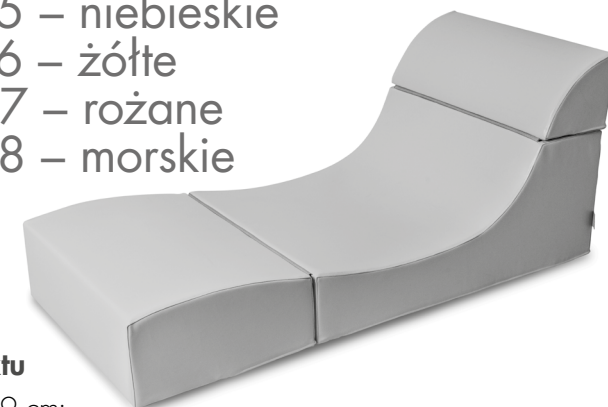

Siedzisko składane duże

NS 5172 – szare
 NS 5173 – białe
 NS 5174 – limonka
 NS 5175 – niebieskie
 NS 5176 – żółte
 NS 5177 – różane
 NS 5178 – morskie

Wiek

- 12 mies.+

Specyfikacja produktu

- wym. 70 x 100 x 39 cm;
- wym. po rozłożeniu: 70 x 150 x 61,6 cm;
- waga: 7 kg;
- materiał: pokrowiec wykonany z PCW w kolorze gołębic, szarym z antypoślizgiem; wypełnienie pianką poliuretanową.