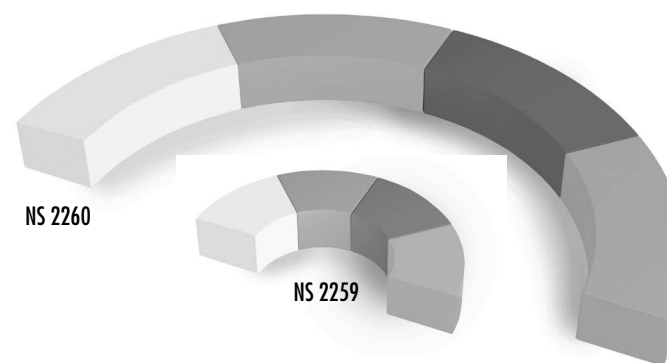

Siedzisko piankowe. Seria Fresh

NS 2259 biało-szare małe
NS 2260 biało-szare duże

Siedziska piankowe w odcieniach szarości i bieli. Pasują do szafek półokrągłych serii Fresh. Świetnie sprawdzą się w przestrzeniach przedszkolnych i szkolnych. Elementy można łączyć z innymi zestawami, dowolnie przestawiać i zmieniać układ w zależności od potrzeby i aranżacji wnętrza.

Specyfikacja produktu:

- NS 2259 4 elem., wym. siedziska: 65,5 x 45 x 30 cm;
- NS 2260 4 elem., wym. siedziska: 133 x 45 x 30 cm;
- materiał: pianka, tkanina PCW, kolor: biały, odcienie szarości.

Ważne!