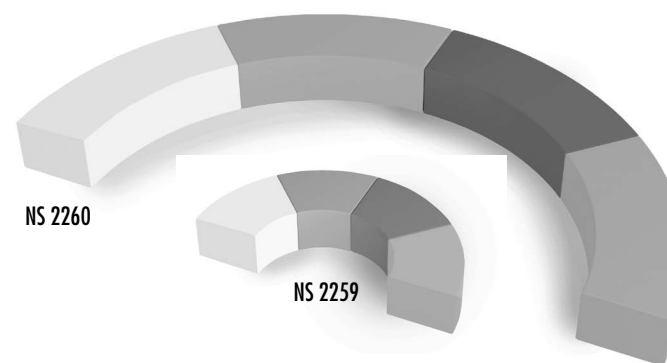

nowa szkoła
ul. POW 25, 90-248 Łódź,
www.nowaszkoła.com
tel. (42) 630 17 28,
(42) 630 04 88, fax: (42) 632 73 28

OSTRZEŻENIA!

1. Nie nadaje się dla dzieci w wieku poniżej 3 lat – ryzyko utraty równowagi
2. Do użytku pod bezpośrednim nadzorem osoby dorosłej
3. Należy zachować opakowanie lub/i instrukcję. Zawierają one ważne informacje mogące być przydatne w przyszłości.
4. **Użytkowanie niezgodne z zaleceniami zwalnia producenta od odpowiedzialności za ewentualne szkody.**

Siedzisko piankowe. Seria Fresh

NS 2259 biało-szare małe
NS 2260 biało-szare duże

Siedziska piankowe w odcieniach szarości i bieli. Pasują do szafek półokrągłych serii Fresh. Świetnie sprawdzą się w przestrzeniach przedszkolnych i szkolnych. Elementy można łączyć z innymi zestawami, dowolnie przestawiać i zmieniać układ w zależności od potrzeby i aranżacji wnętrza.