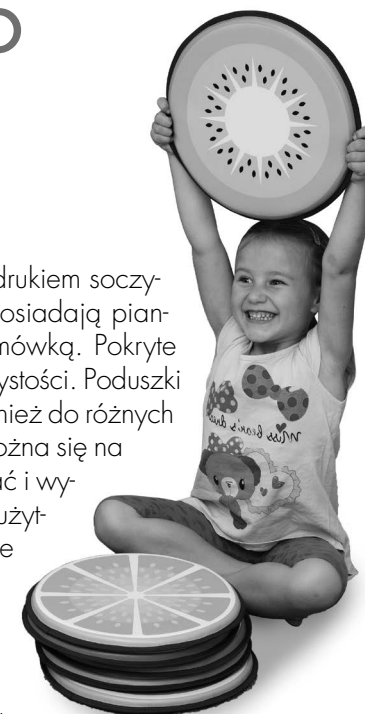

Użytkowanie

Elementy powinny być ułożone płasko na ziemi, częścią antypoślizgową do dołu. Każdą część można wykorzystywać niezależnie od reszty zestawu.

Konserwacja

- Myć lub przecierać wilgotną, ale wyciśniętą szmatką namoczoną poprzednio w wodzie z mydłem. Następnie miękką ściereczką wytrzeć element do sucha.
- Do czyszczenia nie wolno używać żadnych proszków czyszczących oraz agresywnych środków chemicznych typu rozpuszczalnik, aceton, benzyna, ponieważ mogą uszkodzić lub odbarwić pokrycie artykułu.
- W celu dezynfekcji wyrobu stosować środki posiadające odpowiednie atesty do ich stosowania.
- Należy sprawdzać tkaninę w poszukiwaniu dziur i przetarć. W przypadku, gdy naprawa jest niemożliwa należy zaniechać dalszego użytkowania.

nowa szkoła
ul. POW 25, 90-248 Łódź,
www.nowaszkoła.com
tel. (42) 630 17 28,
(42) 630 04 88, fax: (42) 632 73 28

OSTRZEŻENIA!

1. Nie nadaje się dla dzieci w wieku poniżej 3 lat – ryzyko utraty równowagi
2. Do użytku pod bezpośrednim nadzorem osoby dorosłej
3. Należy zachować opakowanie lub/i instrukcję. Zawierają one ważne informacje mogące być przydatne w przyszłości.
4. **Użytkowanie niezgodne z zaleceniami zwalnia producenta od odpowiedzialności za ewentualne szkody.**

Krążki z owocami NS 2236

Mięciutkie i wygodne siedziska z nadrukiem soczystych plasterków różnych owoców. Posiadają piankowe wypełnienie i wykończenie lamówką. Pokryte materiałem, który łatwo utrzymać w czystości. Poduszki prócz funkcji siedziska nadają się również do różnych zabaw ruchowych i tematycznych. Można się na nich pokładać, swobodnie przewracać i wygodnie wylegiwać. Bezpieczeństwo użytkowania zapewnia antypoślizgowe podłoże.

Specyfikacja produktu

- 6 szt.: kiwi, pomarańcza, limonka, arbuz, jabłko, granat ;
- śr.: 32 cm, gr.: 2 cm;
- materiał: pianka, tkanina PCW, lamówka.

Ważne!

Prosimy o zapoznanie się z instrukcją i przestrzeganie zawartych w niej zaleceń dotyczących bezpieczeństwa.

Prosimy o zachowanie tej informacji na przyszłość.

Ostrzeżenie! Używać tylko pod bezpośrednim nadzorem osoby dorosłej.

Ostrzeżenie! Trzymać z daleka od źródeł ognia.