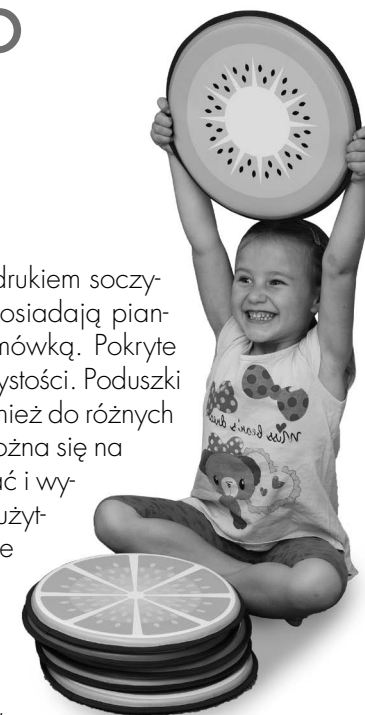

Ważne informacje

- tkanina zewnętrzna i wypełnienie środka wykonane z certyfikowanych surowców;
- krążki wykonane z materiałów odpowiednich dla dzieci;
- produkt przeznaczony do użytku wewnątrz pomieszczeń;
- tylko do użytku pod nadzorem osób dorosłych;
- zawsze należy przestrzegać ogólnych zasad bezpieczeństwa.

Użytkowanie

Elementy powinny być ułożone płasko na ziemi, częścią antypoślizgową do dołu. Każdą część można wykorzystywać niezależnie od reszty zestawu.

Konserwacja

- Myć lub przecierać wilgotną, ale wyciśniętą szmatką namoczoną poprzednio w wodzie z mydłem. Następnie miękką ściereczką wytrzeć element do sucha.
- Do czyszczenia nie wolno używać żadnych proszków czyszczących oraz agresywnych środków chemicznych typu rozpuszczalnik, aceton, benzyna, ponieważ mogą uszkodzić lub odbarwić pokrycie artykułu.
- W celu dezynfekcji wyrobu stosować środki posiadające odpowiednie atesty do ich stosowania.
- Należy sprawdzać tkaninę w poszukiwaniu dziur i przetarć. W przypadku, gdy naprawa jest niemożliwa należy zaniechać dalszego użytkowania.

nowa szkoła
ul. POW 25, 90-248 Łódź,
www.nowaszkoła.com
tel. (42) 630 17 28,
(42) 630 04 88, fax: (42) 632 73 28

OSTRZEŻENIA!

1. Nie nadaje się dla dzieci w wieku poniżej 3 lat – ryzyko utraty równowagi
2. Do użytku pod bezpośrednim nadzorem osoby dorosłej
3. Należy zachować opakowanie lub/i instrukcję. Zawierają one ważne informacje mogące być przydatne w przyszłości.
4. **Użytkowanie niezgodne z zaleceniami zwalnia producenta od odpowiedzialności za ewentualne szkody.**

Krążki z owocami NS 2236

Mięciutkie i wygodne siedziska z nadrukiem soczystych plasterków różnych owoców. Posiadają piankowe wypełnienie i wykończenie lamówką. Pokryte materiałem, który łatwo utrzymać w czystości. Poduszki prócz funkcji siedziska nadają się również do różnych zabaw ruchowych i tematycznych. Można się na nich pokładać, swobodnie przewracać i wygodnie wylegiwać. Bezpieczeństwo użytkowania zapewnia antypoślizgowe podłoże.