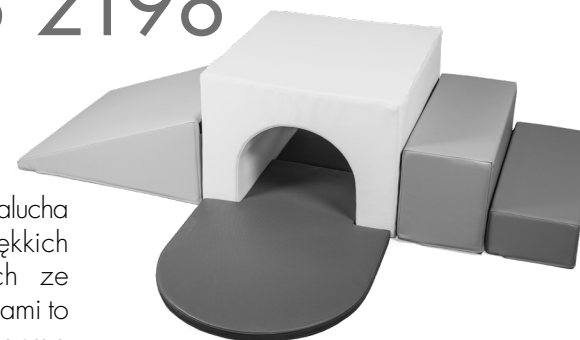

WAŻNE INFORMACJE

- tkanina zewnętrzna i wypełnienie środka wykonane z certyfikowanych surowców.
- pianki wykonana z materiałów odpowiednich dla dzieci
- produkt przeznaczony do użytku wewnątrz pomieszczeń
- tylko do użytku pod nadzorem osób dorosłych
- zawsze należy przestrzegać ogólnych zasad bezpieczeństwa

UŻYTKOWANIE

Elementy powinny być ułożone płasko na ziemi, częścią antypoślizgową do dołu. Każdą część można wykorzystywać niezależnie od reszty zestawu. Przy zabawie należy asekurować dziecko.

KONSERWACJA

Konserwacja w regularnych odstępach czasu. Wszystkie czynności dotyczące konserwacji i montażu mogą być wykonywane jedynie przez osobę dorosłą. Czyszczenie ściereczką nasączoną roztworem z delikatnym środkiem czyszczącym (np. mydło).

Należy sprawdzać tkaninę w poszukiwaniu dziur i przetarć, w przypadku gdy naprawa jest niemożliwa należy zaniechać dalszego użytkowania.

OSTRZEŻENIA!

1. Zabawka przeznaczona jest dla dzieci powyżej 3 lat.
2. Do użytku pod bezpośrednim nadzorem osoby dorosłej
3. Należy zachować opakowanie lub/i instrukcję. Zawierają one ważne informacje mogące być przydatne w przyszłości.
4. Użytkowanie niezgodne z zaleceniami zwalnia producenta od odpowiedzialności za ewentualne szkody.

nowa szkoła
ul. POW 25, 90-248 Łódź,
www.nowaszkoła.com
tel. (42) 630 17 28,
(42) 630 04 88, fax: (42) 632 73 28

Instrukcja użytkowania

Tor z tunelem

NS 2198

Kącki aktywności malucha zbudowane z miękkich brył, połączonych ze sobą mocnymi rzepami to bezpieczna forma spędzania czasu przez najmłodszych w żłobkach, przedszkolach, czy salach zabaw. Dzięki której maluchy rozwijają pracę mięśni, koordynację ruchową oraz nawiązują relacje z rówieśnikami. Zestawy piankowe mogą również wzbogacić wyposażenie sal rehabilitacji ruchowej jak również gabinetów terapii integracji sensorycznej.

- wypełnienie z pianki poliuretanowej
- elementy pokryte nieprzemakalnym, łatwym w czyszczeniu skadenem, materac pokryty skadenem antypoślizgowym

Zawartość:

- materac 60cm x 87,5 cm x 3cm
- belka mała 60cm x 25cm x 15cm
- belka duża 60cm x 25cm x 30cm
- most 60cm x 60cm x 30cm
- rampa 60cm x 68cm x 30cm

WAŻNE!

Prosimy o zapoznanie się z instrukcją i przestrzeganie zawartych w niej zaleceń dotyczących bezpieczeństwa.