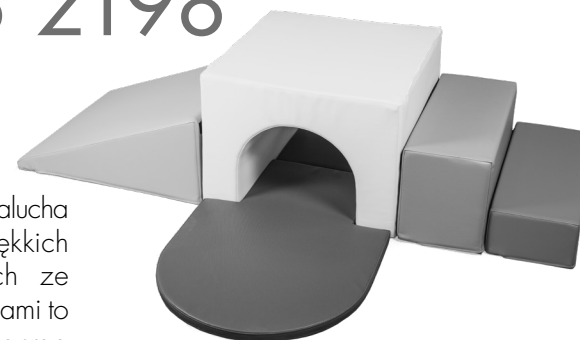

nowa szkoła
ul. POW 25, 90-248 Łódź,
www.nowaszkoła.com
tel. (42) 630 17 28,
(42) 630 04 88, fax: (42) 632 73 28

Instrukcja użytkowania

Tor z tunelem

NS 2198

Kącki aktywności malucha zbudowane z miękkich brył, połączonych ze sobą mocnymi rzepami to bezpieczna forma spędzania czasu przez najmłodszych w żłobkach, przedszkolach, czy salach zabaw. Dzięki której maluchy rozwijają pracę mięśni, koordynację ruchową oraz nawiązują relacje z rówieśnikami. Zestawy piankowe mogą również wzbogacić wyposażenie sal rehabilitacji ruchowej jak również gabinetów terapii integracji sensorycznej.

- wypełnienie z pianki poliuretanowej
- elementy pokryte nieprzemakalnym, łatwym w czyszczeniu skadenem, materac pokryty skadenem antypoślizgowym

Zawartość:

- materac 60cm x 87,5 cm x 3cm
- belka mała 60cm x 25cm x 15cm
- belka duża 60cm x 25cm x 30cm
- most 60cm x 60cm x 30cm
- rampa 60cm x 68cm x 30cm