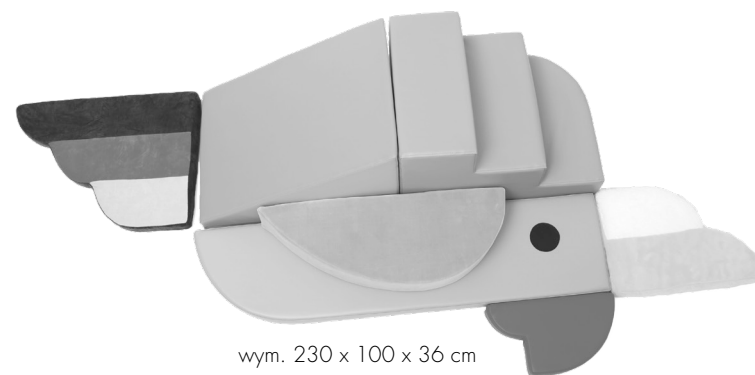

Papuga. Kącik zabaw malucha NS 2192

wym. 230 x 100 x 36 cm

7-elementowy piankowy tor przeszkód dla najmłodszych złożony z różnych kształtów materacy oraz z rampy i schodów, układających się na kształt papugi. Elementy pokryte welurem: ogon, skrzydło oraz czubek. Pozostałe części pokryte tkaniną PCW z antypoślizgowym spodem.