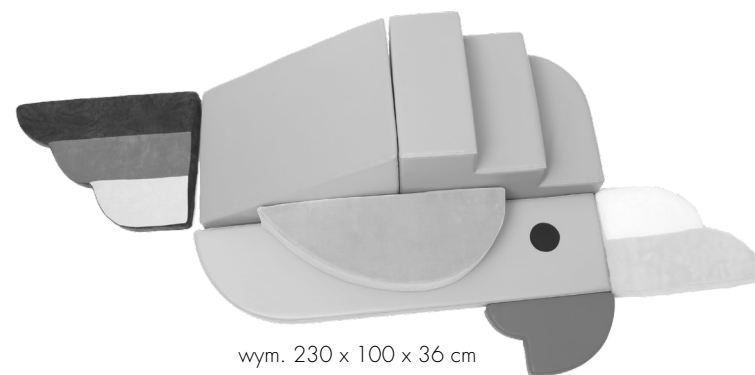

Papuga. Kącik zabaw malucha NS 2192

wym. 230 x 100 x 36 cm

7-elementowy piankowy tor przeszkód dla najmłodszych złożony z różnych kształtów materacy oraz z rampy i schodów, układających się na kształt papugi. Elementy pokryte welurem: ogon, skrzydło oraz czubek. Pozostałe części pokryte tkaniną PCW z antypoślizgowym spodem.