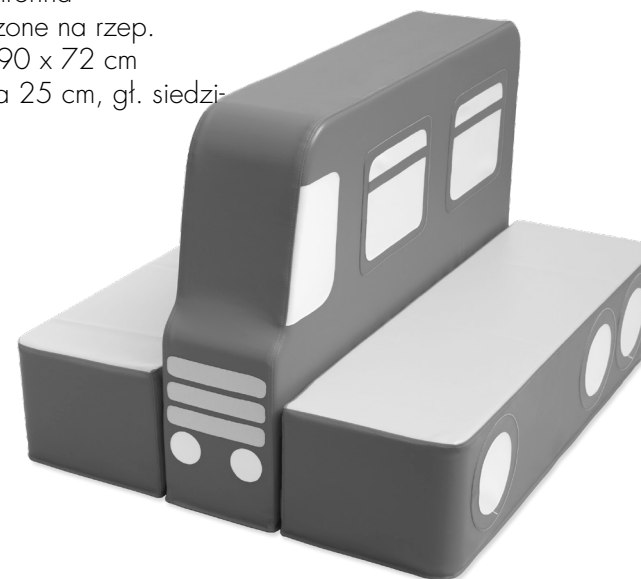

Kanapa dwustronna autobus NS 2161

kanapa dwustronna
siedziska łączone na rzep.
wym. 110 x 90 x 72 cm
wys. siedziska 25 cm, gł. siedzi-
ska 33 cm

Instrukcja
WAŻNE!

Prosimy o zapoznanie się z instrukcją i przestrzeganie zawartych w niej zaleceń dotyczących bezpieczeństwa.