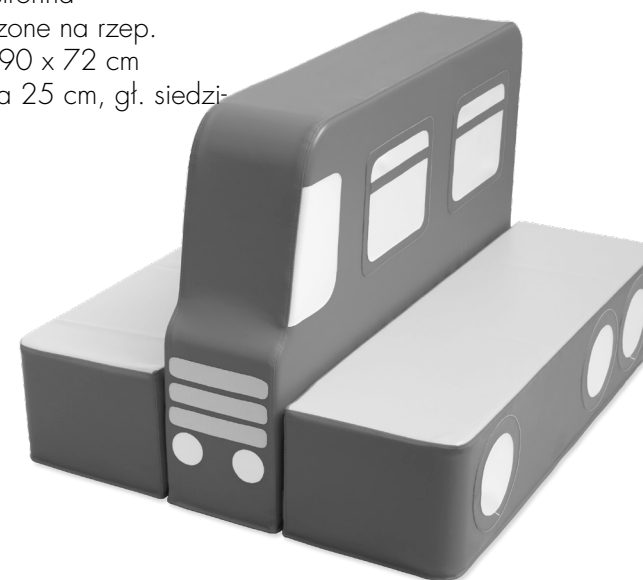

Kanapa dwustronna autobus NS 2161

kanapa dwustronna
siedziska łączone na rzep.
wym. 110 x 90 x 72 cm
wys. siedziska 25 cm, gł. siedziska 33 cm

Instrukcja
WAŻNE!

Prosimy o zapoznanie się z instrukcją i przestrzeganie zawartych w niej zaleceń dotyczących bezpieczeństwa.