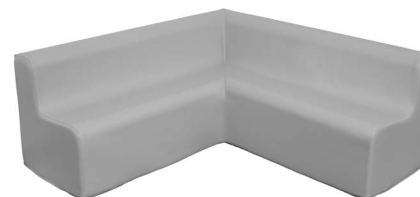

Kanapa narożna

wysokość siedziska 25 cm

wym. 110 x 110 x 45 cm

- NS1529BE: jasnobieżowa
- NS1529BL: błękitna
- NS1529CZ: czerwona
- NS1529JZ: jasnożółta
- NS1529MI: miętowa
- NS1529PO: pomarańczowa
- NS1529RO: różowa
- NS1529ZI: zielona