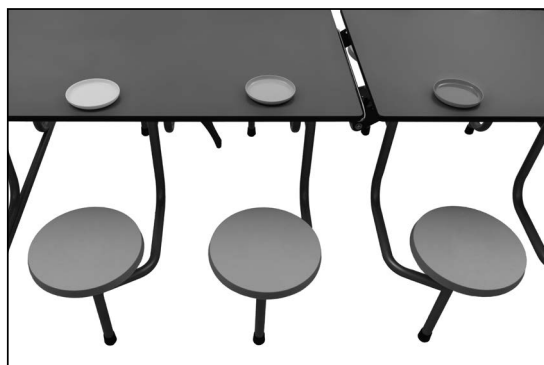

Składanie i użytkowanie