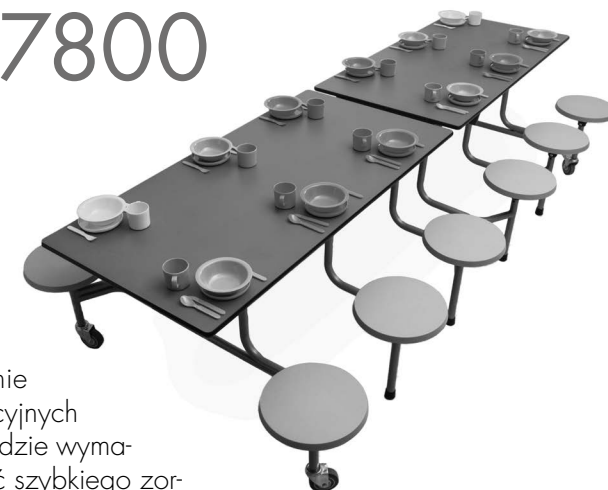

# Kantyna. Składany stół mobilny prostokątny z siedziskami NS 7800

## Wiek

■ 3+

Praktyczny mobilny stół z siedziskami to doskonale rozwiązanie dla placówek edukacyjnych oraz wszędzie tam, gdzie wymagana jest konieczność szybkiego zorganizowania miejsc do pracy lub przetrzeźni do spożywania posiłków. Łatwość i szybkość składania zapewnia specjalny system, bez użycia narzędzi. Wyposażony w kółeczka, które zapewniają wygodne i sprawne przemieszczanie. Po złożeniu nie zajmuje dużo miejsca, co znacznie ułatwia przechowywanie. Konstrukcję stanowi stalowy stelaż malowany metodą proszkową. Zakończenia podstawy siedzisk zabezpieczono stopkami z tworzywa sztucznego.

## Specyfikacja

- wymiary: 364 x 146 x 76 cm;
- blat prostokątny o wym.: 180 x 75 cm;
- 12 siedzisk o wys.: 43,5 cm;