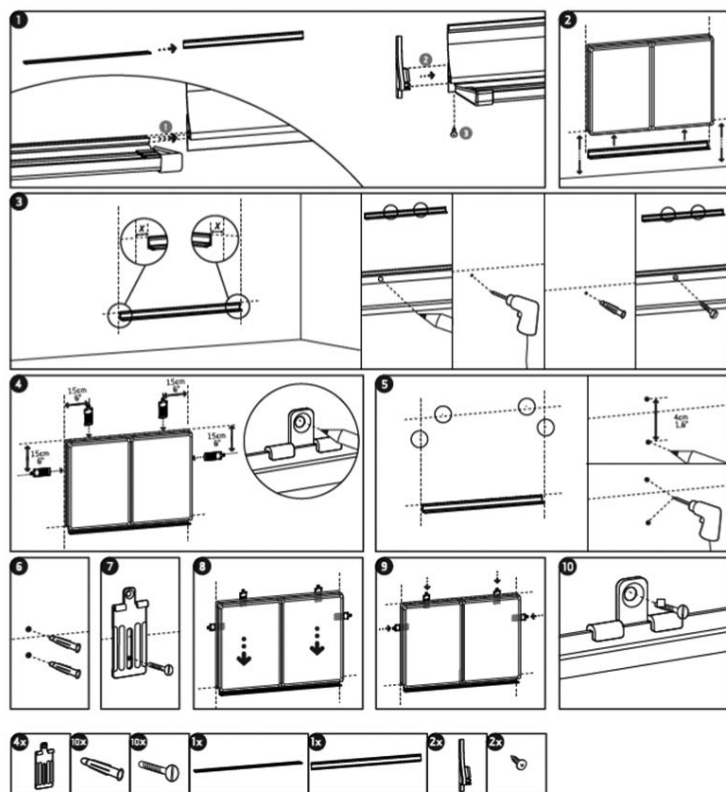

a przy pomocy magnesów można przypiąć do niej kartki i inne ważne dokumenty. Przydatna, kiedy potrzebujesz więcej miejsca albo musisz wcześniej przygotować prezentację i pewne elementy chcesz pokazać dopiero po czasie. Tablica nie odkształca się i przylega ściśle do ściany.

Instrukcja montażu

OSTRZEŻENIA!

1. Montaż może wykonać wyłącznie osoba dorosła.
2. Należy zachować opakowanie lub/i instrukcję. Zawierają one ważne informacje, które mogą być przydatne w przyszłości.
3. Użytkowanie niezgodne z zaleceniami zwalnia producenta od odpowiedzialności za ewentualne szkody.