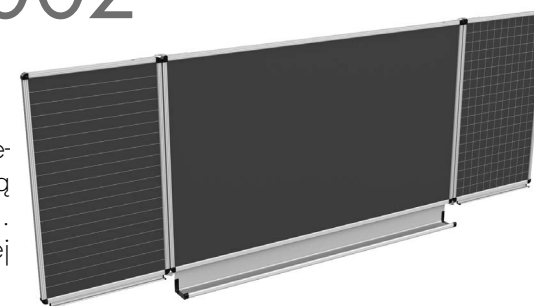

Cechy produktu

- wysokiej jakości powierzchnia magnetyczna przeznaczona do pisania kredą,
- solidna aluminiowa rama,
- półka,
- linia i kratka ułatwiający równe pisanie,
- w komplecie znajduje się zestaw mocujący
- powierzchnia jest wykonana z blachy stalowej lakierowanej,
- rama tablicy wykonana jest z aluminium i wykończona popielatymi narożnikami ułatwiającymi bardzo łatwy montaż.

Tablica zielona z linią i kratką tryptyk YC 8002

Tablica tryptyk w kolorze zielonym z białą linią i kratką na bocznych tablicach. Można przyczepiać do niej magnesy i pisać kredą.

Specyfikacja produktu

- wymiar 100 cm x 340 cm.