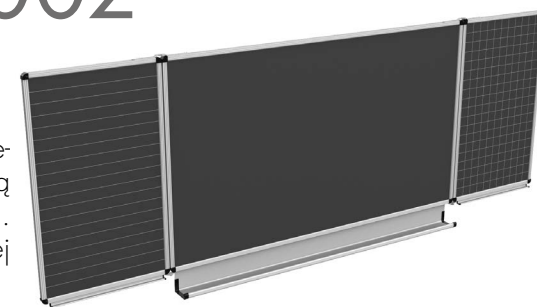

a przy pomocy magnesów można przypiąć do niej kartki i inne ważne dokumenty. Przydatna, kiedy potrzebujesz więcej miejsca albo musisz wcześniej przygotować prezentację i pewne elementy chcesz pokazać dopiero po czasie. Tablica nie odkształca się i przylega ściśle do ściany.

Tablica zielona z linią i kratką tryptyk YC 8002

Tablica tryptyk w kolorze zielonym z białą linią i kratką na bocznych tablicach. Można przyczepiać do niej magnesy i pisać kredą.

Specyfikacja produktu

- wymiar 100 cm x 340 cm.

Cechy produktu

- wysokiej jakości powierzchnia magnetyczna przeznaczona do pisania kredą,
- solidna aluminiowa rama,
- półka,
- linia i kratka ułatwiający równe pisanie,
- w komplecie znajduje się zestaw mocujący
- powierzchnia jest wykonana z blachy stalowej lakierowanej,
- rama tablicy wykonana jest z aluminium i wykończona popielatymi narożnikami ułatwiającymi bardzo łatwy montaż.

Dokładne i staranne pokrycie powierzchni tablicy zapewnia odpowiedni kontrast i sprawia, że pył z kredy nie wnika w głąb powierzchni i jest łatwo usuwalny przy użyciu wilgotnej ściereczki lub gąbki. Tablica jest odporna na zarysowania i łatwa w utrzymaniu. Doskonale nadaje się do wykonywania notatek kredą do tablic lub markerami kredowymi,