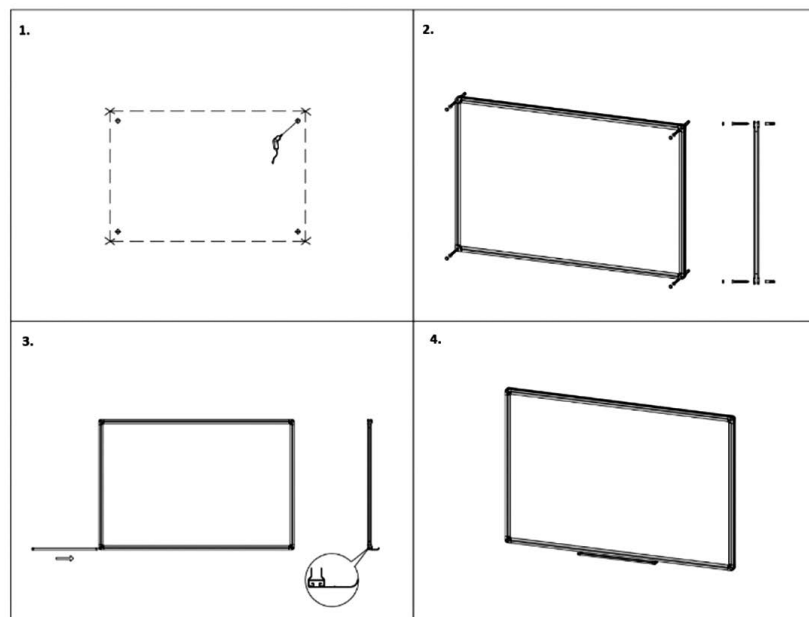

Tablica jest odporna na zarysowania i łatwa w utrzymaniu.

Doskonale nadaje się do wykonywania notatek kredą do tablic lub markerami kredowymi, a przy pomocy magnesów można przypiąć do niej kartki i inne ważne dokumenty.

Tablica nie odkształca się i przylega ściśle do ściany.

Instrukcja montażu

nowa szkoła
ul. POW 25, 90-248 Łódź,
www.nowaszkoła.com
tel. (42) 630 17 28,
(42) 630 04 88, fax: (42) 632 73 28

OSTRZEŻENIA!

1. Montaż może być wykonany jedynie przez osobę dorosłą.
2. Należy zachować opakowanie lub/i instrukcję. Zawierają one ważne informacje mogące być przydatne w przyszłości.
3. Użytkowanie niezgodne z zaleceniami zwałnia producenta od odpowiedzialności za ewentualne szkody.