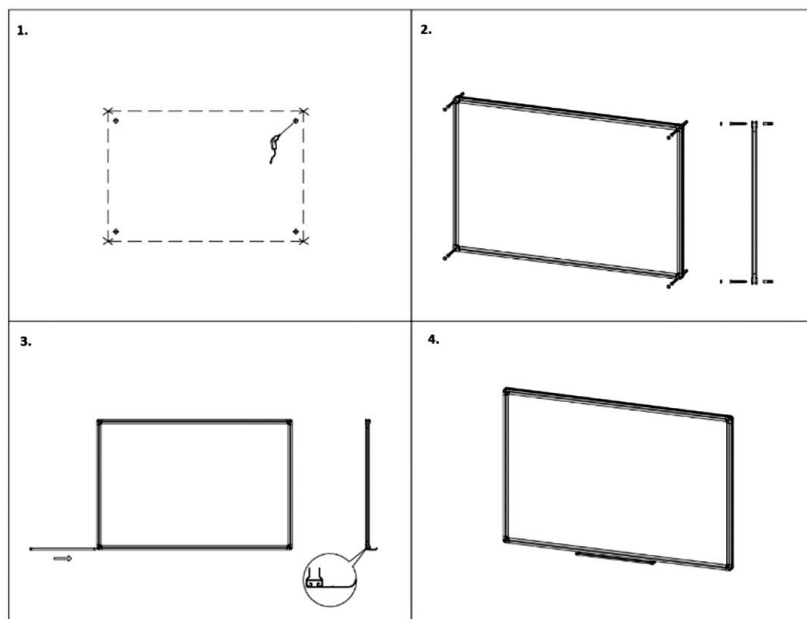

Tablica jest odporna na zarysowania i łatwa w utrzymaniu.

Doskonale nadaje się do wykonywania notatek kredą do tablic lub markerami kredowymi, a przy pomocy magnesów można przypiąć do niej kartki i inne ważne dokumenty.

Tablica nie odkształca się i przylega ściśle do ściany.

Instrukcja montażu

nowa szkoła
ul. POW 25, 90-248 Łódź,
www.nowaszkoła.com
tel. (42) 630 17 28,
(42) 630 04 88, fax: (42) 632 73 28

OSTRZEŻENIA!

1. Montaż może być wykonany jedynie przez osobę dorosłą.
2. Należy zachować opakowanie lub/i instrukcję. Zawierają one ważne informacje mogące być przydatne w przyszłości.
3. Użytkowanie niezgodne z zaleceniami zwałnia producenta od odpowiedzialności za ewentualne szkody.