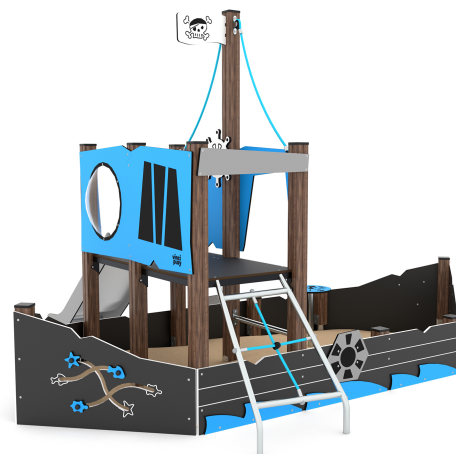

# WOODEN WD1414

3 - 14 lat

21 dzieci

31,4 m<sup>2</sup>

## Specyfikacja materiałowa

- Konstrukcja z najwyższej klasy klejonego, impregnowanego i podwójnie malowanego drewna sosnowego 90 x 90 mm pozbawionego sęków, zabezpieczonego od góry zaślepkami z polipropylenu,
- Podstawa konstrukcji drewnianej oparta na metalowych, cynkowanych ogniwo kotwach, które zabezpieczają drewno przed bezpośrednim kontaktem z podłożem, a tym samym zapobiegają gniciu i przedłużają żywotność konstrukcji,
- Podesty/platformy wykonane z antypoślizgowej, trwałej, wodoodpornej sklejki lub płyty HPL, odpornej na działanie warunków atmosferycznych,
- Konstrukcja podestów/platform metalowa, cynkowana ogniwo i malowana proszkowo;
- Osłony wykonane z płyty HDPE lub HPL, odpornej na działanie warunków atmosferycznych,
- Ślizgi wykonane ze stali nierdzewnej z burtami z płyty HDPE lub HPL, odpornej na działanie warunków atmosferycznych,
- Panele edukacyjne i manipulatory wykonane z płyty HDPE lub HPL, odpornej na działanie warunków atmosferycznych,
- Bulaje wykonane z poliwęglanu,
- Flagi i stery wykonane z płyty HDPE, odpornej na działanie warunków atmosferycznych,
- Liny stalowe w oplocie polipropylenowym, łączone trwałymi elementami z tworzywa sztucznego, stali nierdzewnej lub aluminium,
- Drążki, poręcze ze stali nierdzewnej,
- Śruby/wkręty zakryte plastikowymi kapslami i/lub śruby ze stali nierdzewnej,
- Bezpieczne zaślepki z polipropylenu,