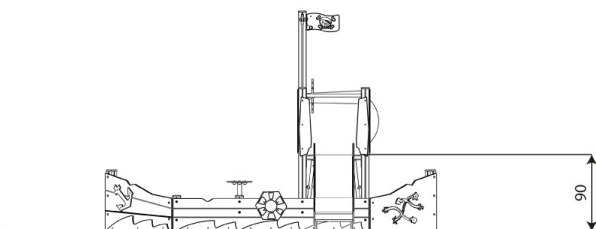

### Rozwój fizyczny

zjeżdżanie

wspinanie

**1**  
ilość wież

**1**  
ilość zjeżdżalni

**4**  
ilość elementów manipulacyjnych

**1**  
ilość elementów sprawnościowych

### Dane urządzenia

Długość	395 cm
Szerokość	330 cm
Wysokość całkowita	260 cm
Grupa wiekowa	3 - 14 lat
Ilość dzieci	21 dzieci
Strefa bezpieczeństwa	31,4 m <sup>2</sup>
Wysokość swobodnego upadku	90 cm
Wysokość podestów	90 cm
Zgodność z normą PN-EN	1176-1:2017-12
Masa najcięższej części	10 kg
Wymiar największej części	324x9x9 cm
Dostępność części zamiennych	TAK
Czas montażu	7,5 h