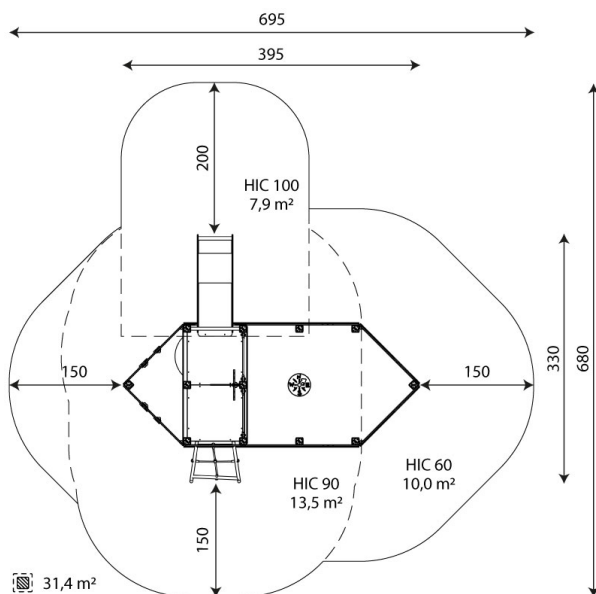

### Rozwój fizyczny

zjeżdżanie

wspinanie

**1**  
ilość wież

**1**  
ilość zjeżdżalni

**4**  
ilość elementów manipulacyjnych

**1**  
ilość elementów sprawnościowych

## Karta techniczna produktu

### Dane urządzenia

Długość	395 cm
Szerokość	330 cm
Wysokość całkowita	260 cm
Grupa wiekowa	3 - 14 lat
Ilość dzieci	21 dzieci
Strefa bezpieczeństwa	31,4 m <sup>2</sup>
Wysokość swobodnego upadku	90 cm
Wysokość podestów	90 cm
Zgodność z normą PN-EN	1176-1:2017-12
Masa najcięższej części	10 kg
Wymiar największej części	324x9x9 cm
Dostępność części zamiennych	TAK
Czas montażu	7,5 h