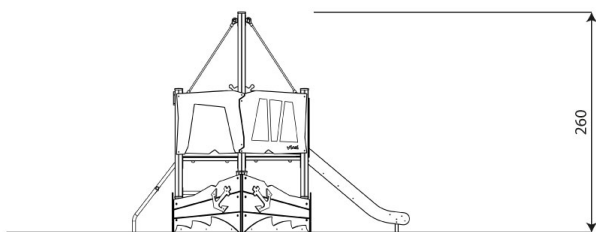

### Rozwój fizyczny

zjeżdżanie

wspinanie

**1**  
ilość wież

**1**  
ilość zjeżdżalni

**4**  
ilość elementów manipulacyjnych

**1**  
ilość elementów sprawnościowych

### Dane urządzenia

Długość	395 cm
Szerokość	330 cm
Wysokość całkowita	260 cm
Grupa wiekowa	3 - 14 lat
Ilość dzieci	21 dzieci
Strefa bezpieczeństwa	31,4 m <sup>2</sup>
Wysokość swobodnego upadku	90 cm
Wysokość podestów	90 cm
Zgodność z normą PN-EN	1176-1:2017-12
Masa najcięższej części	10 kg
Wymiar największej części	324x9x9 cm
Dostępność części zamiennych	TAK
Czas montażu	7,5 h