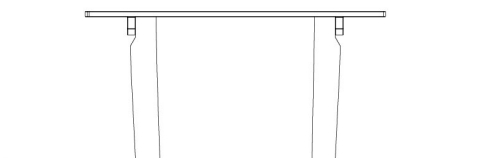

Karta techniczna produktu

ROBINIA RB1394

Dane urządzenia

Długość	150 cm
Szerokość	75 cm
Wysokość całkowita	75 cm
Masa najcięższej części	23 kg
Wymiar największej części	100x18x18 cm
Dostępność części zamiennych	TAK
Czas montażu	3 h

Dane mogą ulec zmianie bez wcześniejszego powiadomienia.

Specyfikacja materiałowa

- Siedziska/oparcia wykonane z mocnego drewna Robinii akacyjowej, bez ostrych krawędzi, odpornego na warunki atmosferyczne,
- Wkręty ze stali nierdzewnej,

Dodatkowe informacje

- mała architektura, element wyposażenia placu zabaw;
- brak ostrych krawędzi oraz szczelin, które mogłyby umożliwić zakleszczenia: palców, głowy i innych części ciała;
- kotwienie na gruncie płaskim, na głębokości 80/70/60 cm;
- render urządzenia ma charakter pogładowy, a rzeczywisty wygląd urządzenia i jego kolor może się różnić;