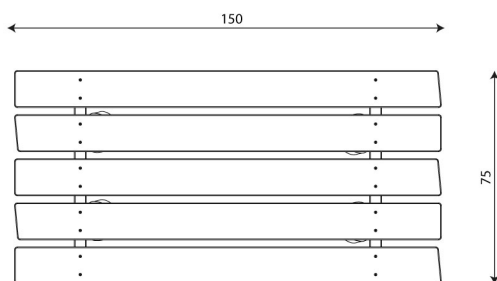

Specyfikacja materiałowa

- Siedziska/oparcia wykonane z mocnego drewna Robinii akacyjowej, bez ostrych krawędzi, odpornego na warunki atmosferyczne,
- Wkręty ze stali nierdzewnej,

Dodatkowe informacje

- mała architektura, element wyposażenia placu zabaw;
- brak ostrych krawędzi oraz szczelin, które mogłyby umożliwić zakleszczenia: palców, głowy i innych części ciała;
- kotwienie na gruncie płaskim, na głębokości 80/70/60 cm;
- render urządzenia ma charakter pogładowy, a rzeczywisty wygląd urządzenia i jego kolor może się różnić;

Gwarancja

30

30 lat - wytrzymałość elementów konstrukcyjnych stalowych i ze stali nierdzewnej

15

15 lat - wytrzymałość konstrukcji stalowych i ze stali nierdzewnej urządzeń dynamicznych

10

10 lat - wytrzymałość struktury elementów z płyt HDPE i HPL

5

5 lat - odporność na korozję elementów ze stali nierdzewnej, stali cynkowanej ogniu i malowanej proszkowo; odporność na korniki i gnienie elementów konstrukcji drewnianych

Szczegółowe informacje w karcie gwarancyjnej.

Nowa Szkoła Sp. z o. o., ul. POW 25, 90-248 Łódź, Tel: (42) 630 17 28, (42) 630 04 88, Infolinia: 801 5555 08, Fax: (42) 632 73 28, Email:poczta@nowaszkoła.com, www.nowaszkoła.com, www.sklep.nowaszkoła.com