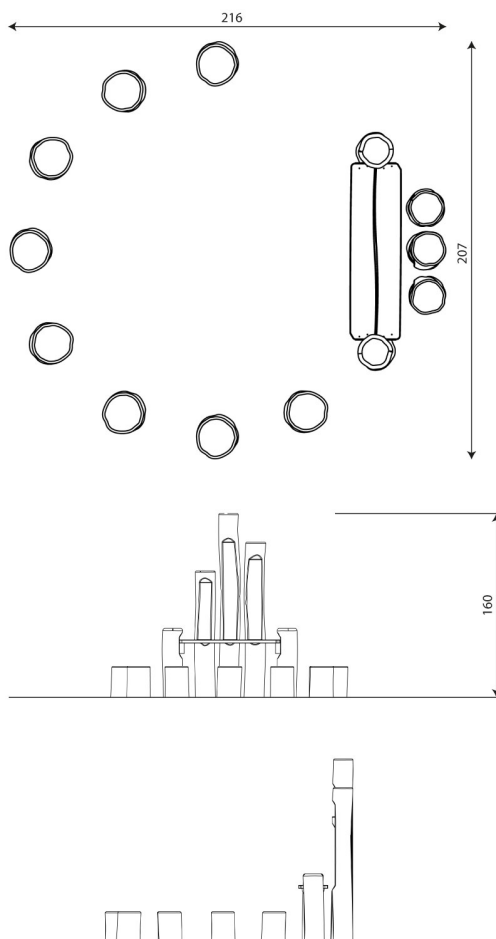

Karta techniczna produktu

ROBINIA RB1348

Dane urządzenia

Długość	216 cm
Szerokość	207 cm
Wysokość całkowita	160 cm
Masa najcięższej części	35 kg
Wymiar największej części	150x18x18 cm
Dostępność części zamiennych	TAK
Czas montażu	6,5 h

Dane mogą ulec zmianie bez wcześniejszego powiadomienia.

Specyfikacja materiałowa

- Konstrukcja z Robinii - bardzo trwałego drewna akacjowego o średnicy ~ 18 cm bez ostrych krawędzi, odpornego na działanie warunków atmosferycznych,
- Siedziska/oparcia wykonane z mocnego drewna Robinii akacjowej, bez ostrych krawędzi, odpornego na warunki atmosferyczne,
- Wkręty ze stali nierdzewnej,

Dodatkowe informacje

- mała architektura, element wyposażenia placu zabaw;
- brak ostrych krawędzi oraz szczelin, które mogłyby umożliwić zakleszczenia: palców, głowy i innych części ciała;
- kotwienie na gruncie płaskim, na głębokości 80/70/60 cm;
- render urządzenia ma charakter poglądowy, a rzeczywisty wygląd urządzenia i jego kolor może się różnić;