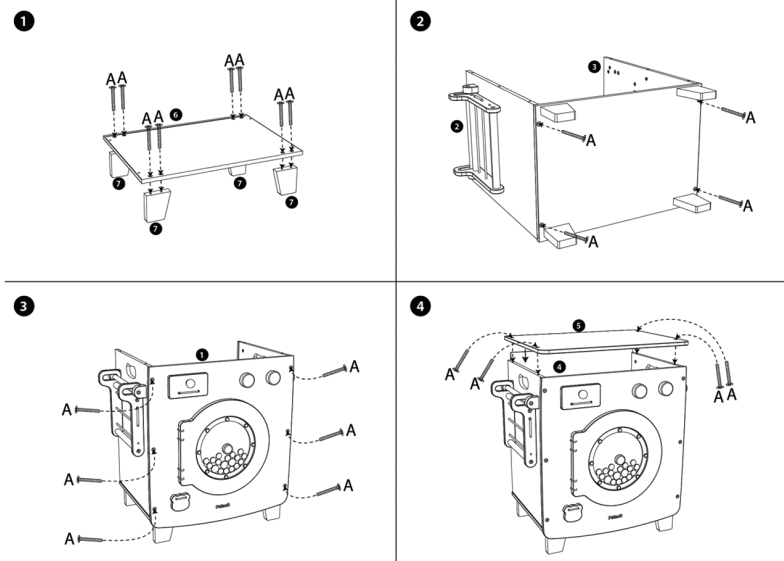

Pralnia. Drewniany kącik aktywności VG 4246

Wiek

■ 3+

Specyfikacja

- materiał: drewno, tworzywo sztuczne
- wymiar: 46,5 x 32 x 79 cm

Kącik aktywności Pralnia to realistyczne doświadczenie prania, rozwijające motorykę i koordynację. Zestaw zawiera pralkę z ruchomymi elementami, butelkę detergentową, kosz, żelazko, ubrania i klipsy. Manipulowanie akcesoriami wspiera sprawność manualną, a wkładanie ubrań do pralki i prasowanie doskonali koordynację ręką-oko. Interaktywna zabawa pobudza wyobraźnię, rozwija zdolności społeczne i kreatywność. Organizowanie elementów zestawu uczy zarządzania przestrzenią i porządkiem.

Montaż

- Do montażu potrzebna jest osoba dorosła.
- Otwórz opakowanie, sprawdź zawartość i zweryfikuj kompletność wszystkich elementów.

A  x22

- Postępuj według kolejnych etapów montażu pokazanych w dołączonej instrukcji obrazkowej. Skorzystaj z narzędzi, aby dokładnie dokręcić śruby i zagwarantować stabilność konstrukcji.