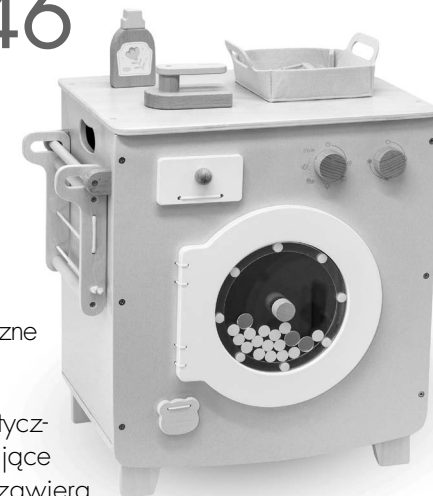

Pralnia. Drewniany kącik aktywności VG 4246

Wiek

■ 3+

Specyfikacja

- materiał: drewno, tworzywo sztuczne
- wymiar: 46,5 x 32 x 79 cm

Kącik aktywności Pralnia to realistyczne doświadczenie prania, rozwijające motorykę i koordynację. Zestaw zawiera pralkę z ruchomymi elementami, butelkę detergentową, kosz, żelazko, ubrania i klipsy. Manipulowanie akcesoriami wspiera sprawność manualną, a wkładanie ubrań do pralki i prasowanie doskonali koordynację ręką-oko. Interaktywna zabawa pobudza wyobraźnię, rozwija zdolności społeczne i kreatywność. Organizowanie elementów zestawu uczy zarządzania przestrzenią i porządkiem.

Montaż

- Do montażu potrzebna jest osoba dorosła.
- Otwórz opakowanie, sprawdź zawartość i zweryfikuj kompletność wszystkich elementów.

A  x22

- Postępuj według kolejnych etapów montażu pokazanych w dołączonej instrukcji obrazkowej. Skorzystaj z narzędzi, aby dokładnie dokręcić śruby i zagwarantować stabilność konstrukcji.