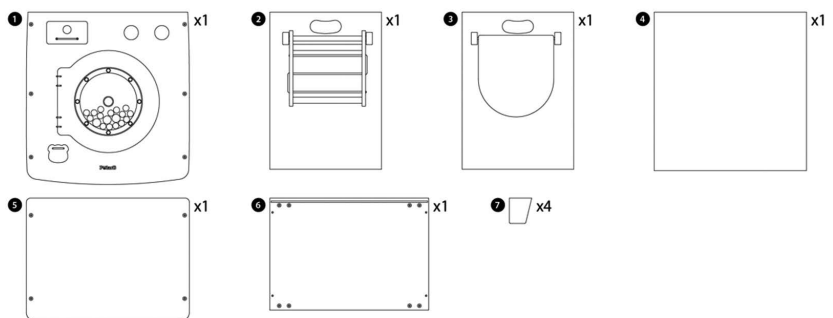

Pralnia. Drewniany kącik aktywności VG 4246

Wiek

■ 3+

Specyfikacja

- materiał: drewno, tworzywo sztuczne
- wymiar: 46,5 x 32 x 79 cm

Kącik aktywności Pralnia to realistyczne doświadczenie prania, rozwijające motorykę i koordynację. Zestaw zawiera pralkę z ruchomymi elementami, butelkę detergentową, kosz, żelazko, ubrania i klipsy. Manipulowanie akcesoriami wspiera sprawność manualną, a wkładanie ubrań do pralki i prasowanie doskonali koordynację ręką-oko. Interaktywna zabawa pobudza wyobraźnię, rozwija zdolności społeczne i kreatywność. Organizowanie elementów zestawu uczy zarządzania przestrzenią i porządkiem.

Montaż

- Do montażu potrzebna jest osoba dorosła.
- Otwórz opakowanie, sprawdź zawartość i zweryfikuj kompletność wszystkich elementów.

A  x22

- Postępuj według kolejnych etapów montażu pokazanych w dołączonej instrukcji obrazkowej. Skorzystaj z narzędzi, aby dokładnie dokręcić śruby i zagwarantować stabilność konstrukcji.