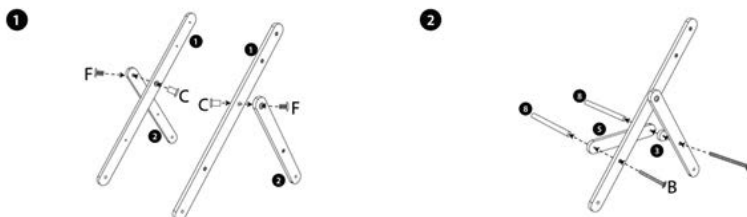

Biały wózek dla lalek VG 4236

Wiek

■ 3+

Specyfikacja

- biały, drewniany wózek dla lalek z kieszenią na akcesoria. Gumowane koła zwiększają stabilność wózka podczas pchania, zabezpieczają podłogę i umożliwiają cichą zabawę.
- przeznaczony dla lalek o rozmiarze do 38 cm

Montaż

Produkt zawiera poniższe elementy

A — x2 B — x6 C — x2 D — x4 E — x4 F — x2 G — x4
H — x2

Należy postępować zgodnie z poniższymi rysunkami:

SI IN VG 4236 04/24

OSTRZEŻENIA!

1. Zabawka nie jest przeznaczona dla dzieci poniżej 3 lat.
2. Do użytku pod bezpośrednim nadzorem osoby dorosłej
3. Należy zachować opakowanie lub/i instrukcję. Zawierają one ważne informacje mogące być przydatne w przyszłości.
4. Użytkowanie niezgodne z zaleceniami zwalnia producenta od odpowiedzialności za ewentualne szkody.
5. Produkt nie zawiera żadnych zabronionych lub niezdrowych materiałów.
6. Trzymać plastikową torbę poza zasięgiem dzieci. Groźba zadławienia i/lub uduszenia.

nowa szkoła
ul. POW 25, 90-248 Łódź,
www.nowaszkoła.com
tel. (42) 630 17 28,
(42) 630 04 88, fax: (42) 632 73 28

Biały wózek dla lalek VG 4236

Wiek

■ 3+

Specyfikacja

- biały, drewniany wózek dla lalek z kieszenią na akcesoria. Gumowane koła zwiększają stabilność wózka podczas pchania, zabezpieczają podłogę i umożliwiają cichą zabawę.
- przeznaczony dla lalek o rozmiarze do 38 cm