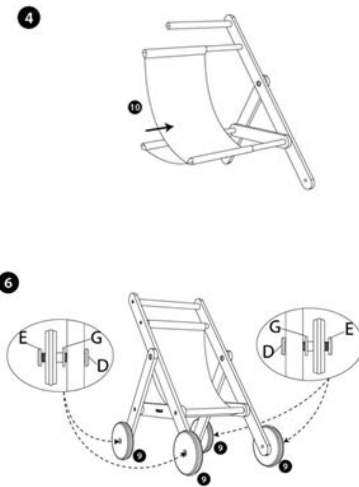

Montaż

Produkt zawiera poniższe elementy

A — x2 B — x6 C — x2 D — x4 E — x4 F — x2 G — x4
H — x2

Należy postępować zgodnie z poniższymi rysunkami:

SI IN VG 4236 04/24

OSTRZEŻENIA!

1. Zabawka nie jest przeznaczona dla dzieci poniżej 3 lat.
2. Do użytku pod bezpośrednim nadzorem osoby dorosłej
3. Należy zachować opakowanie lub/i instrukcję. Zawierają one ważne informacje mogące być przydatne w przyszłości.
4. Użytkowanie niezgodne z zaleceniami zwalnia producenta od odpowiedzialności za ewentualne szkody.
5. Produkt nie zawiera żadnych zabronionych lub niezdrowych materiałów.
6. Trzymać plastikową torbę poza zasięgiem dzieci. Groźba zadławienia i/lub uduszenia.

nowa szkoła
ul. POW 25, 90-248 Łódź,
www.nowaszkoła.com
tel. (42) 630 17 28,
(42) 630 04 88, fax: (42) 632 73 28

Biały wózek dla lalek VG 4236

Wiek

■ 3+

Specyfikacja

- biały, drewniany wózek dla lalek z kieszenią na akcesoria. Gumowane koła zwiększają stabilność wózka podczas pchania, zabezpieczają podłogę i umożliwiają cichą zabawę.
- przeznaczony dla lalek o rozmiarze do 38 cm