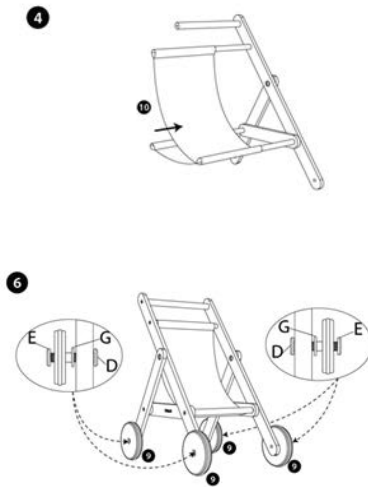

Montaż

Produkt zawiera poniższe elementy

A — x2 B — x6 C — x2 D — x4 E — x4 F — x2 G — x4
H — x2

Należy postępować zgodnie z poniższymi rysunkami:

SI IN VG 4236 04/24

OSTRZEŻENIA!

1. Zabawka nie jest przeznaczona dla dzieci poniżej 3 lat.
2. Do użytku pod bezpośrednim nadzorem osoby dorosłej
3. Należy zachować opakowanie lub/i instrukcję. Zawierają one ważne informacje mogące być przydatne w przyszłości.
4. Użytkowanie niezgodne z zaleceniami zwalnia producenta od odpowiedzialności za ewentualne szkody.
5. Produkt nie zawiera żadnych zabronionych lub niezdrowych materiałów.
6. Trzymać plastikową torbę poza zasięgiem dzieci. Groźba zadławienia i/lub uduszenia.

nowa szkoła
ul. POW 25, 90-248 Łódź,
www.nowaszkoła.com
tel. (42) 630 17 28,
(42) 630 04 88, fax: (42) 632 73 28

Biały wózek dla lalek VG 4236

Wiek

■ 3+

Specyfikacja

- biały, drewniany wózek dla lalek z kieszenią na akcesoria. Gumowane koła zwiększają stabilność wózka podczas pchania, zabezpieczają podłogę i umożliwiają cichą zabawę.
- przeznaczony dla lalek o rozmiarze do 38 cm