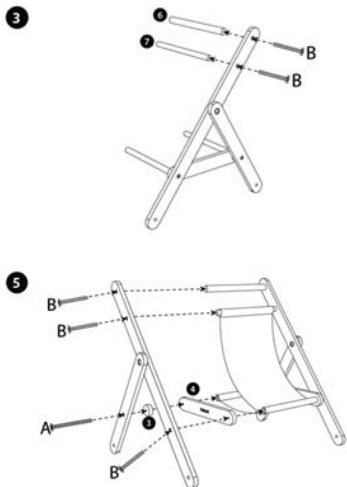

Montaż

Produkt zawiera poniższe elementy

A — x2 B — x6 C — x2 D — x4 E — x4 F — x2 G — x4
H — x2

Należy postępować zgodnie z poniższymi rysunkami:

SI IN VG 4236 04/24

OSTRZEŻENIA!

1. Zabawka nie jest przeznaczona dla dzieci poniżej 3 lat.
2. Do użytku pod bezpośrednim nadzorem osoby dorosłej
3. Należy zachować opakowanie lub/i instrukcję. Zawierają one ważne informacje mogące być przydatne w przyszłości.
4. Użytkowanie niezgodne z zaleceniami zwalnia producenta od odpowiedzialności za ewentualne szkody.
5. Produkt nie zawiera żadnych zabronionych lub niezdrowych materiałów.
6. Trzymać plastikową torbę poza zasięgiem dzieci. Groźba zadławienia i/lub uduszenia.

nowa szkoła
ul. POW 25, 90-248 Łódź,
www.nowaszkoła.com
tel. (42) 630 17 28,
(42) 630 04 88, fax: (42) 632 73 28

Biały wózek dla lalek VG 4236

Wiek

■ 3+

Specyfikacja

- biały, drewniany wózek dla lalek z kieszenią na akcesoria. Gumowane koła zwiększają stabilność wózka podczas pchania, zabezpieczają podłogę i umożliwiają cichą zabawę.
- przeznaczony dla lalek o rozmiarze do 38 cm