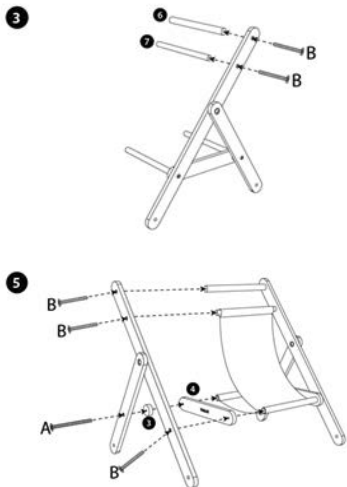

Montaż

Produkt zawiera poniższe elementy

A — x2 B — x6 C — x2 D — x4 E — x4 F — x2 G — x4 H — x2

Należy postępować zgodnie z poniższymi rysunkami:

SI IN VG 4236 04/24

OSTRZEŻENIA!

1. Zabawka nie jest przeznaczona dla dzieci poniżej 3 lat.
2. Do użytku pod bezpośrednim nadzorem osoby dorosłej
3. Należy zachować opakowanie lub/i instrukcję. Zawierają one ważne informacje mogące być przydatne w przyszłości.
4. Użytkowanie niezgodne z zaleceniami zwalnia producenta od odpowiedzialności za ewentualne szkody.
5. Produkt nie zawiera żadnych zabronionych lub niezdrowych materiałów.
6. Trzymać plastikową torbę poza zasięgiem dzieci. Groźba zadławienia i/lub uduszenia.