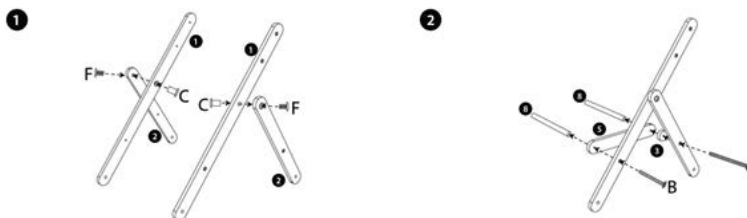

Montaż

Produkt zawiera poniższe elementy

A — x2 B — x6 C — x2 D — x4 E — x4 F — x2 G — x4
H — x2

Należy postępować zgodnie z poniższymi rysunkami:

SI IN VG 4236 04/24

OSTRZEŻENIA!

1. Zabawka nie jest przeznaczona dla dzieci poniżej 3 lat.
2. Do użytku pod bezpośrednim nadzorem osoby dorosłej
3. Należy zachować opakowanie lub/i instrukcję. Zawierają one ważne informacje mogące być przydatne w przyszłości.
4. Użytkowanie niezgodne z zaleceniami zwalnia producenta od odpowiedzialności za ewentualne szkody.
5. Produkt nie zawiera żadnych zabronionych lub niezdrowych materiałów.
6. Trzymać plastikową torbę poza zasięgiem dzieci. Groźba zadławienia i/lub uduszenia.

nowa szkoła
ul. POW 25, 90-248 Łódź,
www.nowaszkoła.com
tel. (42) 630 17 28,
(42) 630 04 88, fax: (42) 632 73 28

Biały wózek dla lalek VG 4236

Wiek

■ 3+

Specyfikacja

- biały, drewniany wózek dla lalek z kieszenią na akcesoria. Gumowane koła zwiększają stabilność wózka podczas pchania, zabezpieczają podłogę i umożliwiają cichą zabawę.
- przeznaczony dla lalek o rozmiarze do 38 cm