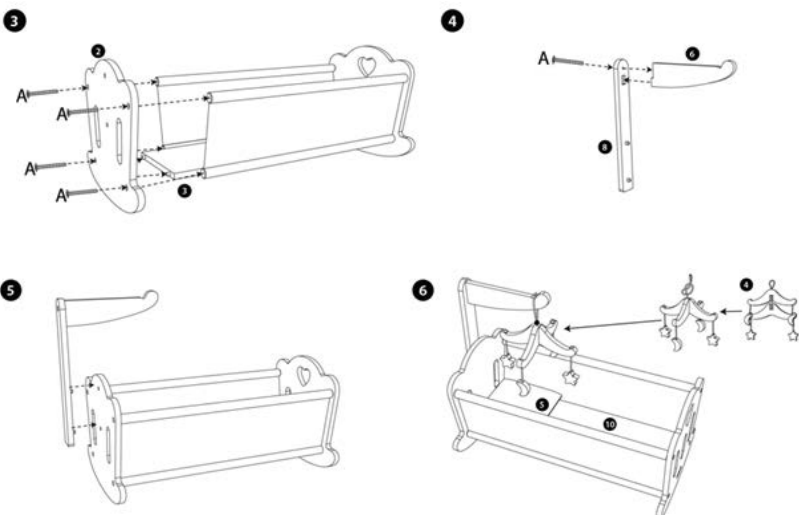

## Specyfikacja

- biela kotyska z kotderka, poduszka oraz karuzela z gwiazdkami i księżycami.
- wym.: 41,9 x 23 x 33,3 cm; materiał: drewno;
- dla lalek o rozmiarze do 38 cm;

## Specyfikacja

- biła kołyska z kołderką, poduszką oraz karuzelą z gwiazdkami i księżycami.
- wym.: 41,9 x 23 x 33,3 cm; materiał: drewno;
- dla lalek o rozmiarze do 38 cm;