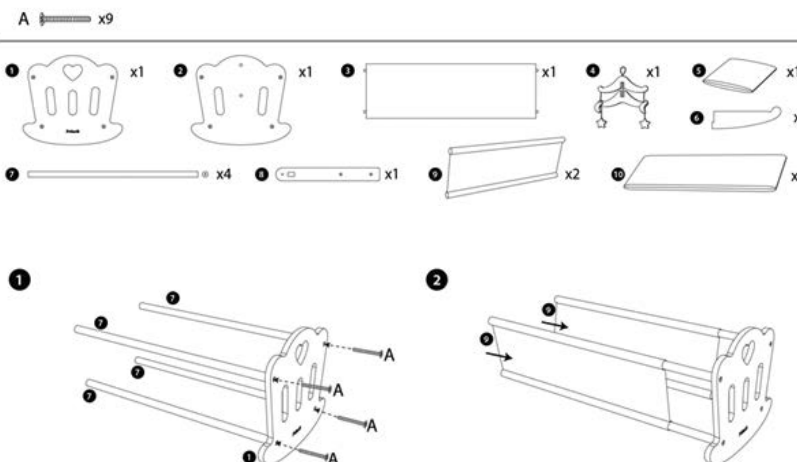

Montaż

SI IN VG 4235 04/24