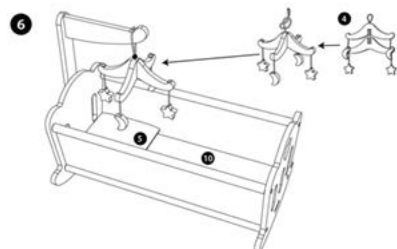

## Specyfikacja

- biła kołyska z kołderką, poduszką oraz karuzelą z gwiazdkami i księżycami.
- wym.: 41,9 x 23 x 33,3 cm; materiał: drewno;
- dla lalek o rozmiarze do 38 cm;

## Montaż

SI IN VG 4235 04/24