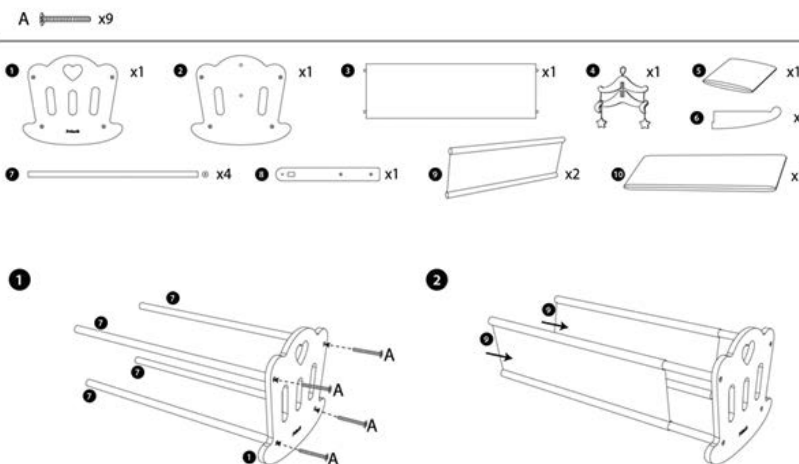

Montaż

SI IN VG 4235 04/24

nowa szkoła
ul. POW 25, 90-248 Łódź,
www.nowaszkoła.com
tel. (42) 630 17 28,
(42) 630 04 88, fax: (42) 632 73 28

OSTRZEŻENIA!

1. Zabawka nie jest przeznaczona dla dzieci poniżej 3 lat.
2. Do użytku pod bezpośrednim nadzorem osoby dorosłej.
3. Należy zachować opakowanie lub/i instrukcję. Zawierają one ważne informacje mogące być przydatne w przyszłości.
4. Użytkowanie niezgodne z zaleceniami zwalnia producenta od odpowiedzialności za ewentualne szkody.
5. Produkt nie zawiera żadnych zabronionych lub niezdrowych materiałów.
6. Trzymać plastikową torbę poza zasięgiem dzieci. Groźba zadławienia i/lub uduszenia.