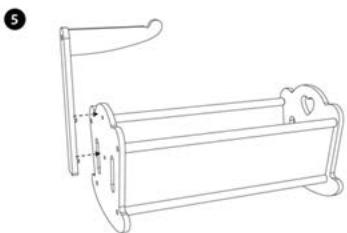

OSTRZEŻENIA!

1. Zabawka nie jest przeznaczona dla dzieci poniżej 3 lat.
2. Do użytku pod bezpośrednim nadzorem osoby dorosłej.
3. Należy zachować opakowanie lub/i instrukcję. Zawierają one ważne informacje mogące być przydatne w przyszłości.
4. Użytkowanie niezgodne z zaleceniami zwalnia producenta od odpowiedzialności za ewentualne szkody.
5. Produkt nie zawiera żadnych zabronionych lub niezdrowych materiałów.
6. Trzymać plastikową torbę poza zasięgiem dzieci. Groźba zadławienia i/lub uduszenia.

nowa szkoła
ul. POW 25, 90-248 Łódź,
www.nowaszkoła.com
tel. (42) 630 17 28,
(42) 630 04 88, fax: (42) 632 73 28