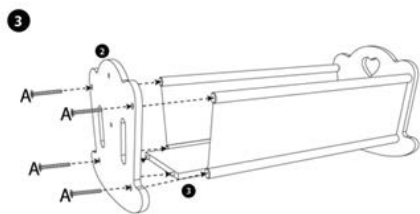

OSTRZEŻENIA!

1. Zabawka nie jest przeznaczona dla dzieci poniżej 3 lat.
2. Do użytku pod bezpośrednim nadzorem osoby dorosłej.
3. Należy zachować opakowanie lub/i instrukcję. Zawierają one ważne informacje mogące być przydatne w przyszłości.
4. Użytkowanie niezgodne z zaleceniami zwalnia producenta od odpowiedzialności za ewentualne szkody.
5. Produkt nie zawiera żadnych zabronionych lub niezdrowych materiałów.
6. Trzymać plastikową torbę poza zasięgiem dzieci. Groźba zadławienia i/lub uduszenia.

nowa szkoła
ul. POW 25, 90-248 Łódź,
www.nowaszkoła.com
tel. (42) 630 17 28,
(42) 630 04 88, fax: (42) 632 73 28