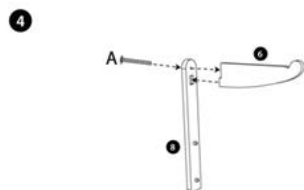

## Specyfikacja

- biła kołyska z kołderką, poduszką oraz karuzelą z gwiazdkami i księżycami.
- wym.: 41,9 x 23 x 33,3 cm; materiał: drewno;
- dla lalek o rozmiarze do 38 cm;

## Montaż

SI IN VG 4235 04/24