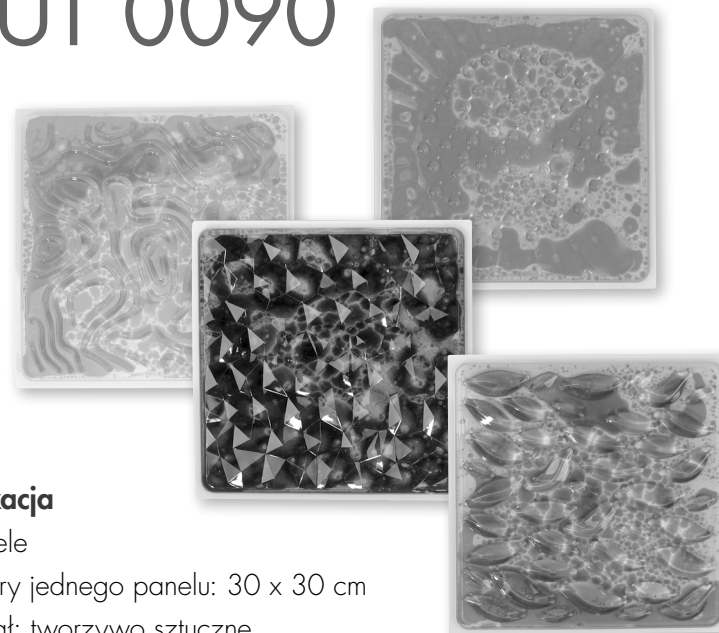

Lawa. Kwadratowe fakturowe panele sensoryczne UT 0090

Wiek

- 3+

Specyfikacja

- 4 panele
- wymiary jednego panelu: 30 x 30 cm
- materiał: tworzywo sztuczne

Korzyści z użytkowania

- Zróżnicowane kolory; pomarańczowy, niebieski, zielony i fioletowy, które tworzą dynamiczne efekty wizualne, które przyciągają uwagę i stymulują zmysły.
- Fakturowana powierzchnia paneli 3D, angażuje dotyk stopy, intensywne wrażenia sensoryczne.
- Produkt wspomaga rozwój sensoryczny, motoryczny i koordynację,