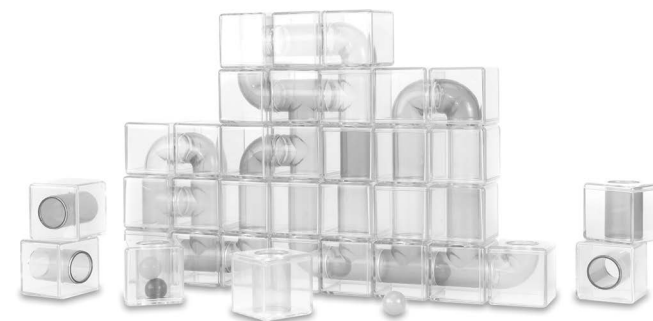

Kulodrom konstrukcyjny UT 0087

Wiek

- 3+

Specyfikacja

- zestaw 24 elementów,
- każdy element ma wymiary 4 x 4 cm
- materiał: tworzywo sztuczne

Korzyści z użytkowania

- wspiera rozwój umiejętności motorycznych, koordynacji ręka-oko oraz kreatywności, umożliwiając tworzenie skomplikowanych układów torów i obserwowanie ruchu kulek.
- doskonałe narzędzie edukacyjne do nauki zasad fizyki, takich jak grawitacja i prędkość