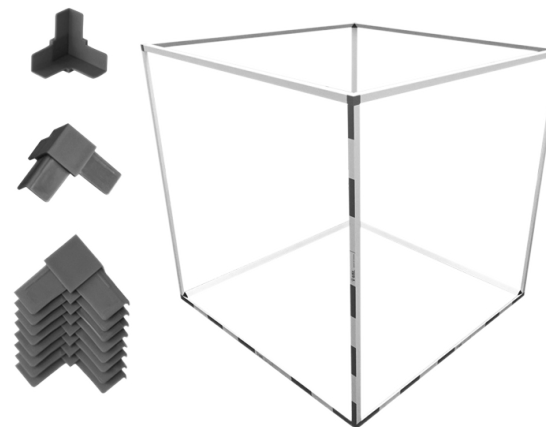

POMOCNE WSKAZÓWKI:

- Pracuj w grupach 3-4 osobowych
- Zapewnij sobie dużo miejsca, zwłaszcza jeśli pracujecie w grupach
- Wykonaj niektóre prace z wyprzedzeniem, takie jak wycięcie papierowych pasków potrzebnych do skonstruowania sześcianu opisanego w dalszej części instrukcji.

UZUPEŁNIAJĄCE POMYSŁY DLA NAUCZYCIELA

Skonstruuj pudełko 1 cm³ (objętość 1 ml) i pudełko 1000 cm³ (objętość 1 litr) w celu porównania z kostką utrzymaną z elementów zestawu.

Metr sześcienny TY 8411

Pomoc dydaktyczna, która pomaga zrozumieć pojęcie objętości. Zestaw można łatwo zmontować i na podstawie otrzymanej konstrukcji przedstawiać koncepcję 1 metra sześciennego.

WIEK

- od 4 lat

ZESTAW ZAWIERA:

- 12 słupków o dł. 100 cm
- 8 łączników

SI IN TY 8411 08/17

nowa szkoła
ul. POW 25, 90-248 Łódź,
www.nowaszkoła.com
tel. (42) 630 17 28,
(42) 630 04 88, fax: (42) 632 73 28

OSTRZEŻENIA!