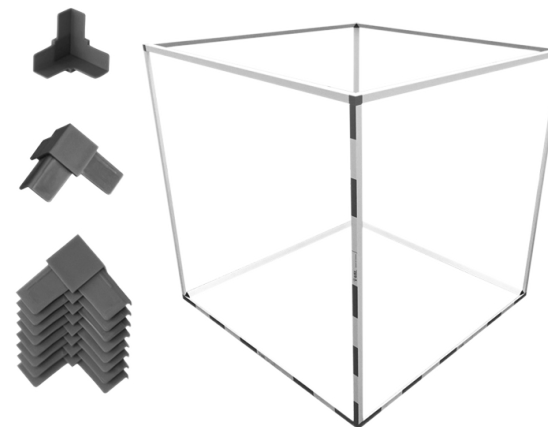

UZUPEŁNIAJĄCE POMYSŁY DLA NAUCZYCIELA

Skonstruuj pudełko 1 cm³ (objętość 1 ml) i pudełko 1000 cm³ (objętość 1 litr) w celu porównania z kostką utrzymaną z elementów zestawu.

Metr sześcienny TY 8411

Pomoc dydaktyczna, która pomaga zrozumieć pojęcie objętości. Zestaw można łatwo zmontować i na podstawie otrzymanej konstrukcji przedstawiać koncepcję 1 metra sześciennego.

WIEK

- od 4 lat

ZESTAW ZAWIERA:

- 12 słupków o dł. 100 cm
- 8 łączników

SI IN TY 8411 08/17

nowa szkoła
ul. POW 25, 90-248 Łódź,
www.nowaszkoła.com
tel. (42) 630 17 28,
(42) 630 04 88, fax: (42) 632 73 28

OSTRZEŻENIA!