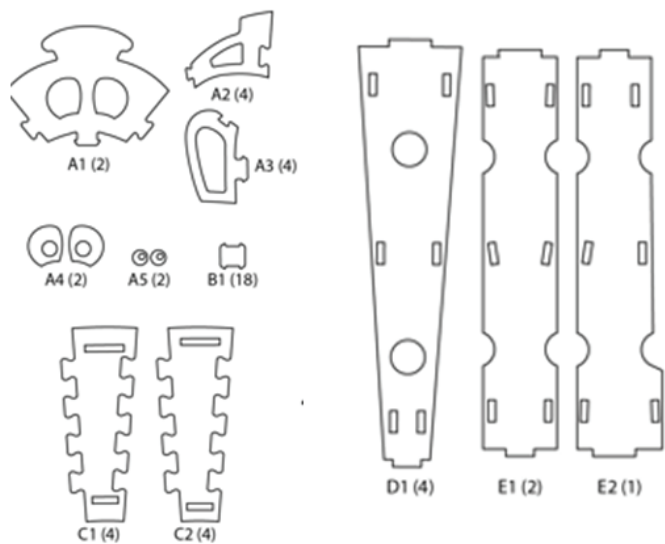

nowa szkoła
ul. POW 25, 90-248 Łódź,
www.nowaszkoła.com
tel. (42) 630 17 28,
(42) 630 04 88, fax: (42) 632 73 28

Wiek

■ 2+

Przeznaczenie

Zestaw piaskowych konstrukcji jest przeznaczony do kreatywnej i bezpiecznej zabawy dla dzieci w przestrzeniach takich jak kącie zabaw, przedszkola, żłobki etc. Konstrukcje te są idealne do rozwijania wyobraźni oraz umiejętności manualnych, zachęcając dzieci do aktywności fizycznej i sensorycznej. Zestaw składa się z 48 lekkich, bezpiecznych piaskowych elementów w sześciu żywych kolorach.

Montaż

Elementy

Kroki