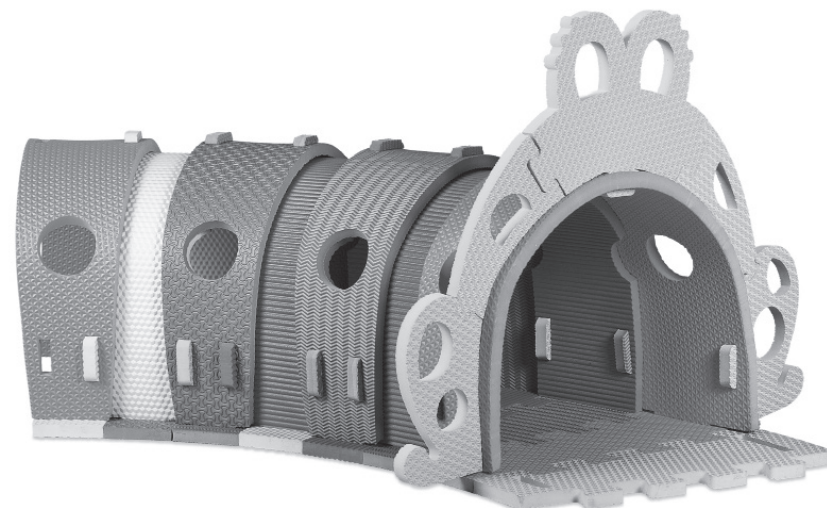

Tunel piankowy ST 2006

OSTRZEŻENIA!

1. Produkt nie jest przeznaczony dla dzieci w wieku poniżej 2 lat.
2. Należy zachować opakowanie lub/i instrukcję. Zawierają one ważne informacje mogące być przydatne w przyszłości.
3. Użytkowanie niezgodne z zaleceniami zwalnia producenta od odpowiedzialności za ewentualne szkody.
4. Produkt nie zawiera żadnych zabronionych lub niezdrowych materiałów.
5. Delikatnie przetrzyj elementy wilgotną szmatką. Unikaj silnych detergentów i środków chemicznych, które mogą uszkodzić materiał. Po czyszczeniu pozostaw elementy do wyschnięcia na powietrzu. Nie używaj suszarek ani grzejników.
6. Zaleca się przechowywanie elementów w suchym miejscu, chronionym przed bezpośrednim światłem słonecznym i wilgocią, aby zachować ich trwałość.

nowa szkoła
ul. POW 25, 90-248 Łódź,
www.nowaszkoła.com
tel. (42) 630 17 28,
(42) 630 04 88, fax: (42) 632 73 28

Wiek

■ 2+

Przeznaczenie

Zestaw piaskowych konstrukcji jest przeznaczony do kreatywnej i bezpiecznej zabawy dla dzieci w przestrzeniach takich jak kącie zabaw, przedszkola, żłobki etc. Konstrukcje te są idealne do rozwijania wyobraźni oraz umiejętności manualnych, zachęcając dzieci do aktywności fizycznej i sensorycznej. Zestaw składa się z 48 lekkich, bezpiecznych piaskowych elementów w sześciu żywych kolorach.

Montaż

Elementy

Kroki