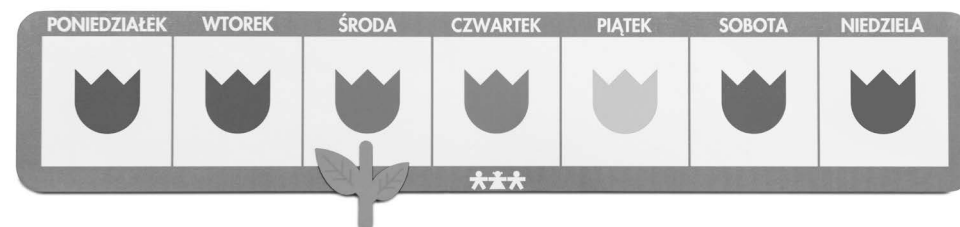

Plan Daltoński. Dni tygodnia magnetyczne.

Tulipany

NS 9601 wersja polska

NS 9611 wersja angielska

Wiek

■ 5+

Plansza magnetyczna. Doskonałe narzędzie do wizualizacji dni tygodnia w koncepcji planu daltońskiego przy użyciu koloru dnia. Pozwala opanować dzieciom umiejętności odróżniania dni tygodnia, zanim jeszcze nauczą się je rozpoznawać lub nazywać. Na magnetycznej tablicy zaznaczone są dni tygodnia za pomocą kolorowych tulipanów. Oznaczenie aktualnego dnia odbywa się poprzez dosunięcie łodygi do tulipana odpowiadającego danemu dniu tygodnia.

#### Specyfikacja produktu

- wym. tablicy: 74 x 14 cm;
- wym. listka: 73 x 59 cm

SI IN NS 9601 09/22

**nowa szkoła**  
ul. POW 25, 90-248 Łódź,  
www.nowaszkoła.com  
tel. (42) 630 17 28,  
(42) 630 04 88, fax: (42) 632 73 28