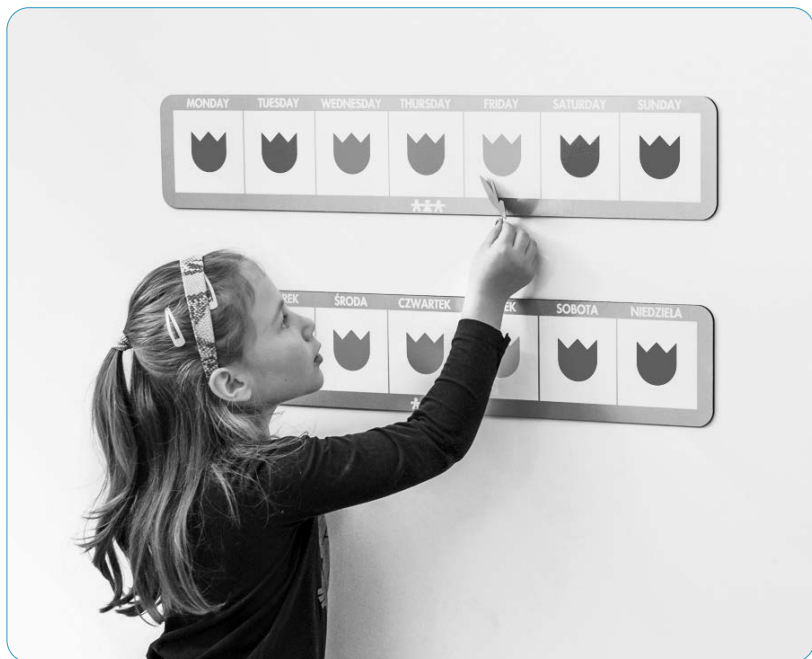

Plan Daltoński. Dni tygodnia magnetyczne.

Tulipany

NS 9601

wersja polska

NS 9611

wersja angielska

Wiek

■ 5+

Plansza magnetyczna. Doskonałe narzędzie do wizualizacji dni tygodnia w koncepcji planu daltońskiego przy użyciu koloru dnia. Pozwala opanować dzieciom umiejętności odróżniania dni tygodnia, zanim jeszcze nauczą się je rozpoznawać lub nazywać. Na magnetycznej tablicy zaznaczone są dni tygodnia za pomocą kolorowych tulipanów. Oznaczenie aktualnego dnia odbywa się poprzez dosunięcie łodygi do tulipana odpowiadającego danemu dniu tygodnia.

Specyfikacja produktu

- wym. tablicy: 74 x 14 cm;
- wym. listka: 73 x 59 cm

SI IN NS 9601 09/22

nowa szkoła
ul. POW 25, 90-248 Łódź,
www.nowaszkoła.com

tel. (42) 630 17 28,
(42) 630 04 88, fax: (42) 632 73 28

OSTRZEŻENIA!

1. Produkt nie jest przeznaczony dla dzieci poniżej 3 lat. Zawiera małe elementy – ryzyko zadławienia.
2. Do użytku pod bezpośrednim nadzorem osoby dorosłej.
3. Należy zachować opakowanie lub/i instrukcję. Zawierają one ważne informacje mogące być przydatne w przyszłości.
4. Użytkowanie niezgodne z zaleceniami zwalnia producenta od odpowiedzialności za ewentualne szkody.