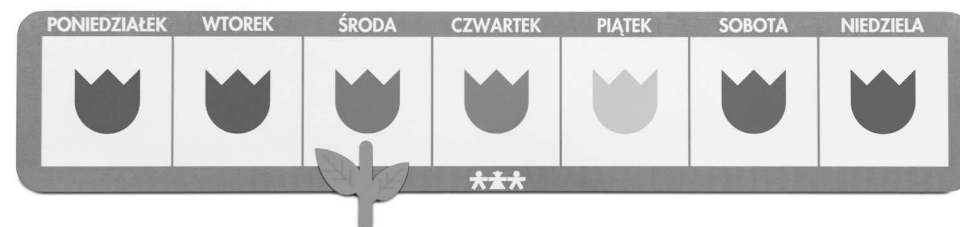

## Tulipany

### NS 9601

wersja polska

### NS 9611

wersja angielska

**Wiek**

■ 5+

Plansza magnetyczna. Doskonałe narzędzie do wizualizacji dni tygodnia w koncepcji planu daltońskiego przy użyciu koloru dnia. Pozwala opanować dzieciom umiejętności odróżniania dni tygodnia, zanim jeszcze nauczą się je rozpoznawać lub nazywać. Na magnetycznej tablicy zaznaczone są dni tygodnia za pomocą kolorowych tulipanów. Oznaczenie aktualnego dnia odbywa się poprzez dosunięcie łodygi do tulipana odpowiadającego danemu dniu tygodnia.