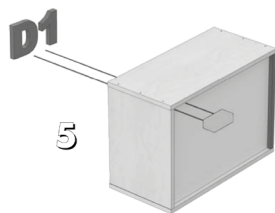

Montaż pojemnika głębokiego