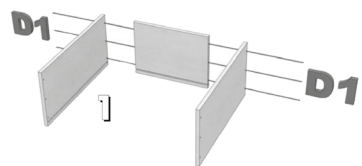

Montaż pojemnika głębokiego