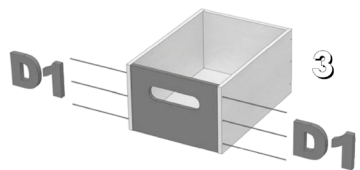

Montaż pojemnika głębokiego