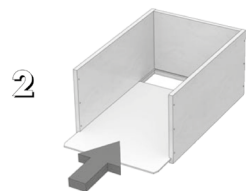

Montaż pojemnika głębokiego