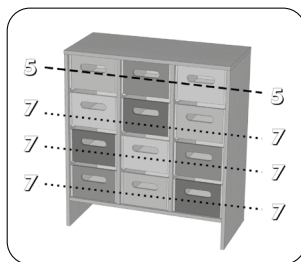

Montaż pojemnika głębokiego