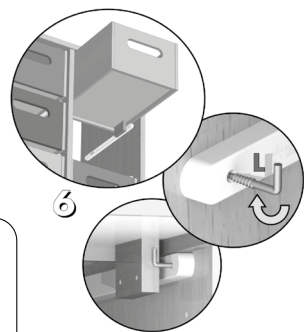

Montaż pojemnika głębokiego