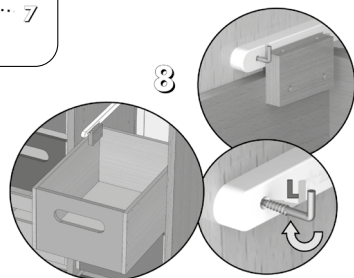

Montaż pojemnika głębokiego