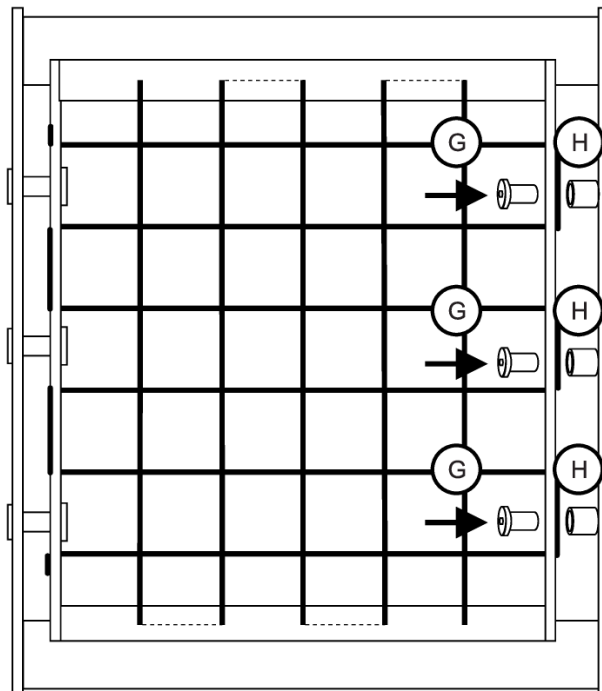

PIRAMIDA GIMNASTYCZNA

instrukcja montażu

A		1
B		1
C		1
D		1

45 min

E	 fi35x904 mm	4
F	 fi110x900 mm	3
G	 M6	6
H	 6,2x10x7,5mm	6
I	 M6x 40 mm	6
J	 fi 5x50 mm	16
K	 M8	6

1.

2.

3.

C

4.

imbus 5

5.

6.

7.

8.

9.