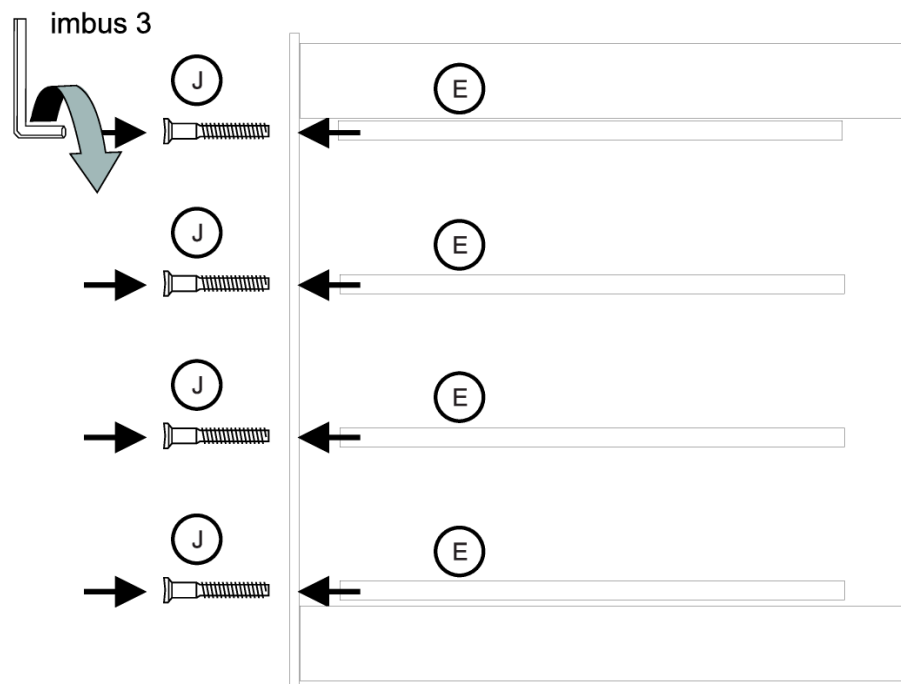

PIRAMIDA GIMNASTYCZNA

instrukcja montażu

A		1
B		1
C		1
D		1

45 min

E	 fi35x904 mm	4
F	 fi110x900 mm	3
G	 M6	6
H	 6,2x10x7,5mm	6
I	 M6x 40 mm	6
J	 fi 5x50 mm	16
K	 M8	6

1.

2.

3.

C

4.

imbus 5

5.

6.

7.

8.

9.