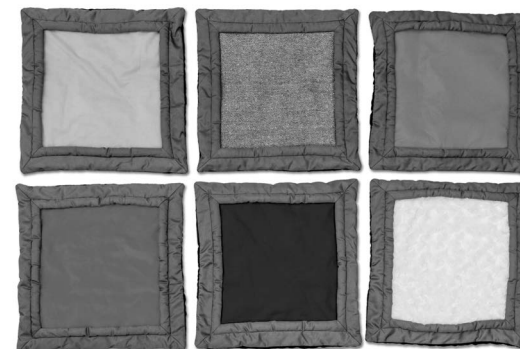

Ścieżka sensoryczna NS 2089

Wiek

■ 3+

Ścieżka sensoryczna składa się z kwadratowych paneli, z których każdy wypełniony jest kuleczkami z tworzywa sztucznego. Każdy element wykonany jest z innych materiałów, różniących się fakturą i kolorem. Brzegi paneli wykończono lamówką w kolorze szarym. Elementy zestawu stanowią doskonałe narzędzie do stymulowania i rozwijania zmysłu dotyku. Kwadraty można badać rękoma, a także chodzić po nich bosymi stopkami. Świetnie sprawdzą się również w gimnastyce korekcyjnej oraz jako elementy toru przeszkód.

Specyfikacja

- 6 szt. w różnych kolorach;
- wym. 40 x 40 cm;
- materiał: tkanina poliestrowa;
- wypełnienie: kuleczki z tworzywa sztucznego

nowa szkoła
ul. POW 25, 90-248 Łódź,
www.nowaszkoła.com
tel. (42) 630 17 28,
(42) 630 04 88, fax: (42) 632 73 28