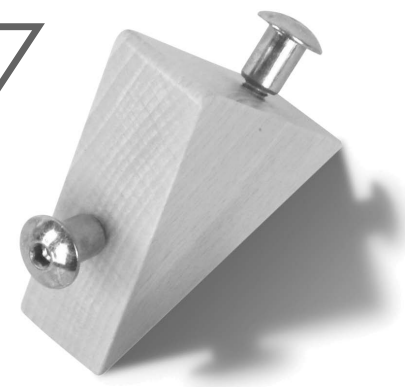

Łączniki do parawanu 60° NS 0957

Łączniki do parawanu 60°, wykonane z drewna brzoźowego, posiadające metalowe wkręty.

Elementy łączą parawany w jednej linii w celu stworzenia dłuższej lub bardziej złożonej ściany działowej do kącika zabaw, kącika spokoju, lub kącika czytelniczego. Elementy umożliwiają połączenie dwóch parawanów pod kątem 120 stopni.

Specyfikacja

- 2 szt.;
- materiał: drewno brzoźowe;
- śruba z nakrętką

Sposób użytkowania

Pozwalają na tworzenie dowolnych konfiguracji ścian działowych z parawanów w wielościanny.

Umożliwiają dostosowanie ścian działowych do wymiarów i kształtu pomieszczenia.