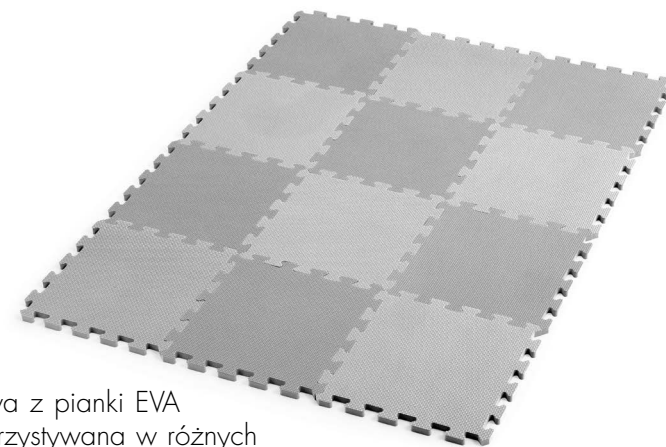

Mata podłogowa puzzle mozaika

MW0946 niebieska

MW0947 zielona

Wiek

■ 12 mies.+

Mata podłogowa z pianki EVA może być wykorzystywana w różnych miejscach w placówkach oświatowych, takich jak kącki zabawy, sale zabaw, sale integracyjne, czy nawet na zajęciach wychowania fizycznego, zapewniając dzieciom bezpieczne i stymulujące środowisko do nauki i zabawy. Mata wykonana z pianki EVA jest miękka i bezpieczna dla dzieci, zapewniając im komfortowe i bezpieczne miejsce do zabawy na podłodze.

Zawartość

Mata podłogowa wykonana z bezpiecznej pianki EVA.

- Zestaw składa się z 12 elementów wym. puzzla: 32 x 1,3 x 32 cm
 - 6 w kolorze niebieskim i 6 w kolorze szarym lub
 - 6 w kolorze zielonym i 6 w kolorze szarym.

Mata podłogowa puzzle mozaika

MW0946 niebieska

MW0947 zielona

Wiek

■ 12 mies.+

Mata podłogowa z pianki EVA może być wykorzystywana w różnych miejscach w placówkach oświatowych, takich jak kącki zabaw, sale zabaw, sale integracyjne, czy nawet na zajęciach wychowania fizycznego, zapewniając dzieciom bezpieczne i stymulujące środowisko do nauki i zabawy. Mata wykonana z pianki EVA jest miękka i bezpieczna dla dzieci, zapewniając im komfortowe i bezpieczne miejsce do zabawy na podłodze.