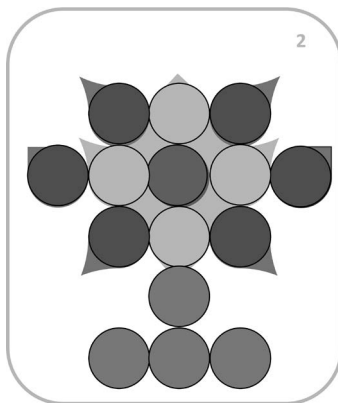

Zawartość zestawu

- 4 tacki,
- 120 jajek (po 30 w 4 kolorach: zielony, czerwony, żółty, niebieski),
- 6 kart pracy (wiek 3–5 lat),
- 6 kart geometrycznych (wiek 4–5 lat),
- 6 kart matematycznych, (wiek 5–6 lat),
- wym. tacki: 25,5 x 4 x 29,5cm,
- wys. jajka: 6,5 cm

Kształt jajka, owalny i gładki zachęca do obserwacji i dotyku, manipulacji i zabawy.

SI IN LP 0052 12/20

nowa szkoła
ul. POW 25, 90-248 Łódź,
www.nowaszkoła.com
tel. (42) 630 17 28,
(42) 630 04 88, fax: (42) 632 73 28

**Karty figuralne
przeznaczone dla dzieci w wieku 3–5 lat (6 szt.)**

1. Żywopłot

2. Kwiat (Flower)

3. Ryba (Fish)

4.

5.

6.

Karty matematyczne
przeznaczone dla dzieci w wieku 5–6 lat (6 szt.)

1.

2.

3.

4. Motyl

5. Dom

6. Klaun

Karty geometryczne
przeznaczone dla dzieci w wieku 4–5 lat (6 szt.)