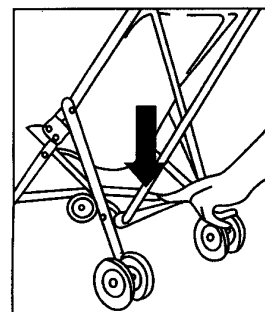

Wózek spacerowy składany /Doll Stroller – Model T 125

IK 2332

Instrukcja montażu wózka spacerowego

Assembling Instruction Doll Stroller

SI IN IK 2332 11/23

OSTRZEŻENIA!

WARNINGS!

1. Nie nadaje się dla dzieci w wieku poniżej 3 lat – ryzyko utraty równowagi
 2. Do użytku pod bezpośrednim nadzorem osoby dorosłej
 3. Należy zachować opakowanie lub/i instrukcję. Zawierają one ważne informacje mogące być przydatne w przyszłości.
 4. Użytkowanie niezgodne z zaleceniami zwalnia producenta od odpowiedzialności za ewentualne szkody.
1. Not suitable for children under 3 years of age – risk of losing balance.
 2. To be used under the direct supervision of an adult.
 3. Keep the packaging and/or instructions. They contain important information for future reference.
 4. Failure to follow the instructions in this manual may render the manufacturer liable for any damages.