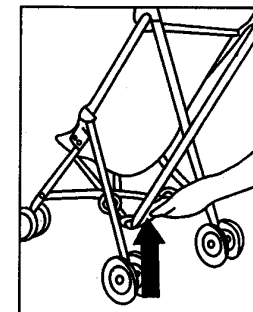

Wózek spacerowy składany /Doll Stroller – Model T 125

IK 2332

Instrukcja montażu wózka spacerowego

Assembling Instruction Doll Stroller

SI IN IK 2332 11/23

OSTRZEŻENIA!

WARNINGS!

1. Nie nadaje się dla dzieci w wieku poniżej 3 lat – ryzyko utraty równowagi
 2. Do użytku pod bezpośrednim nadzorem osoby dorosłej
 3. Należy zachować opakowanie lub/i instrukcję. Zawierają one ważne informacje mogące być przydatne w przyszłości.
 4. Użytkowanie niezgodne z zaleceniami zwalnia producenta od odpowiedzialności za ewentualne szkody.
1. Not suitable for children under 3 years of age – risk of losing balance.
 2. To be used under the direct supervision of an adult.
 3. Keep the packaging and/or instructions. They contain important information for future reference.
 4. Failure to follow the instructions in this manual may render the manufacturer liable for any damages.