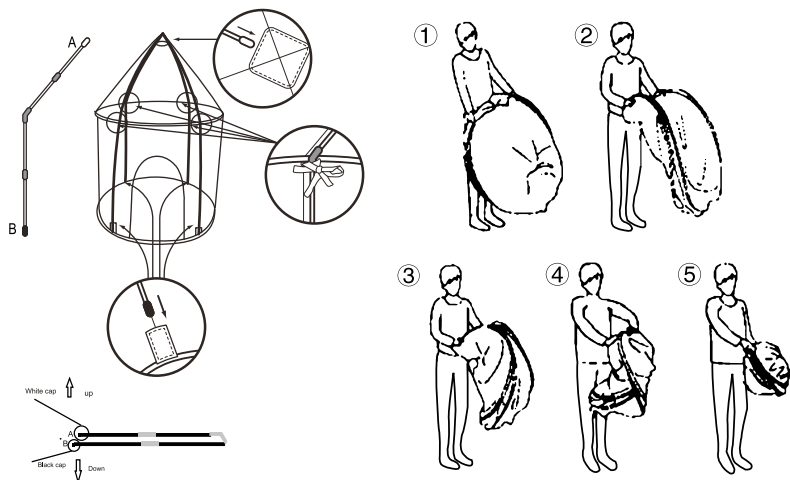

## Sposób składania

# Namiot okrągły. Piraci DW 8735

## Wiek

■ 3+

Namiot skonstruowany na planie koła z motywem pirackim.

## Specyfikacja

- Tkanina: 100% poliester, siateczka: poliester, tyczki: włókno szklane.
- Wymiary: 105 x 125 cm.

SI IN DW 8735 12/21

**nowa szkoła**  
ul. POW 25, 90-248 Łódź,  
[www.nowaszkoła.com](http://www.nowaszkoła.com)  
tel. (42) 630 17 28,  
(42) 630 04 88, fax: (42) 632 73 28