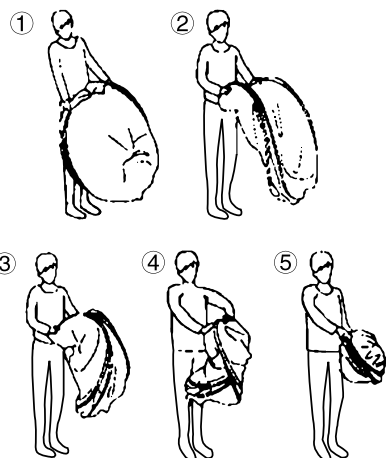

Sposób składania