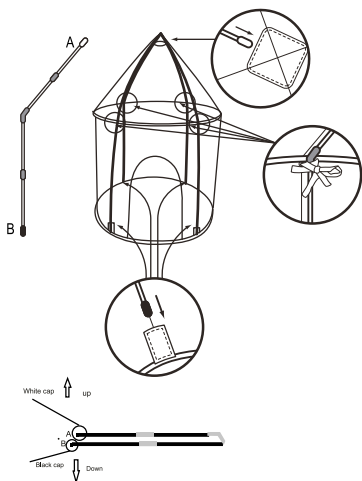

Sposób składania