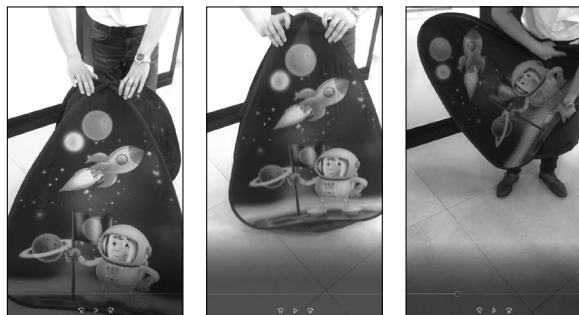

Sposób składania

Namiot z tunelem. Kosmos DW 8198

Wiek

■ 3+

Kosmiczny namiot składa się z namiociku i tunelu prowadzącego do niego. Posiada stelaż wykonany z elastycznego drutu stalowego.

Specyfikacja

- Tkanina: 100% poliester.
- Wymiary: 165 x 95 x 85 cm.

Namiot z tunelem. Kosmos DW 8198

Wiek

■ 3+

Kosmiczny namiot składa się z namiociku i tunelu prowadzącego do niego. Posiada stelaż wykonany z elastycznego drutu stalowego.

Specyfikacja

- Tkanina: 100% poliester.
- Wymiary: 165 x 95 x 85 cm.