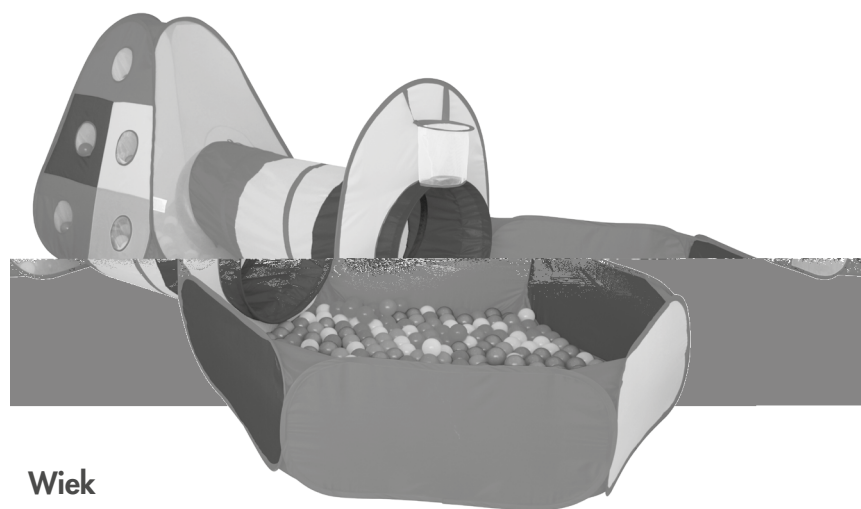

## Wiek

■ 3+

Zestaw składa się z namiotiku, tunelu i basenu, które zapewniają wiele możliwości zabawy. Na jednej ścianie kryjówki znajduje się tarcza do rzucania piłeczkami z rzepami a na drugiej, siatkowe kosze do aktywności z plastikowymi piłeczkami.