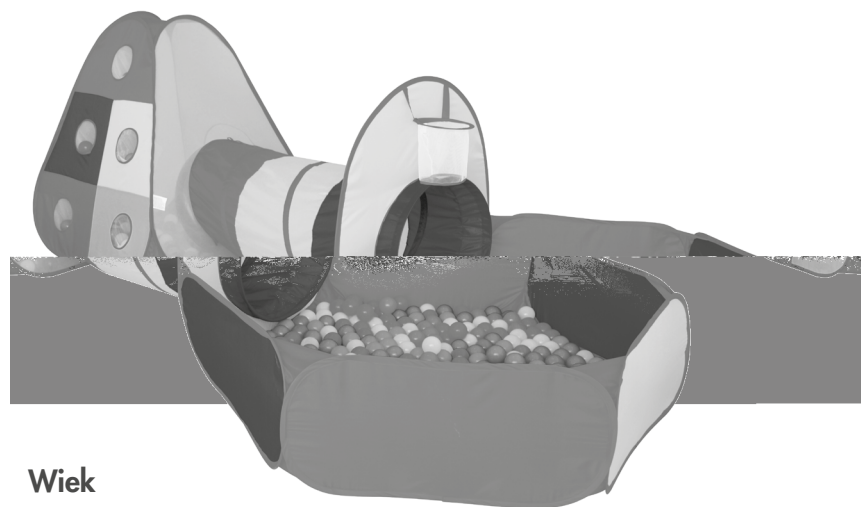

## Sposób składania

## Wiek

■ 3+

Zestaw składa się z namiotiku, tunelu i basenu, które zapewniają wiele możliwości zabawy. Na jednej ścianie kryjówki znajduje się tarcza do rzucania piłeczkami z rzepami a na drugiej, siatkowe kosze do aktywności z plastikowymi piłeczkami.

## Specyfikacja

- Tkanina: 100% poliester, stelaż: elastyczny drut stalowy.
- Wymiary: 300 x 120 x 100cm.
- 100 plastikowych piłeczek i 3 z rzepami w komplecie.

SI IN DW 8188 12/21

**nowa szkoła**  
ul. POW 25, 90-248 Łódź,  
[www.nowaszkoła.com](http://www.nowaszkoła.com)  
tel. (42) 630 17 28,  
(42) 630 04 88, fax: (42) 632 73 28