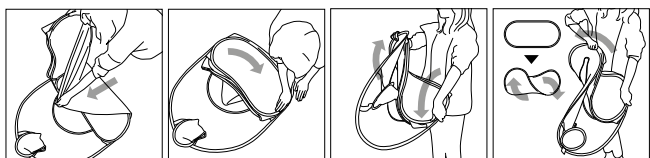

Sposób składania

nowa szkoła
ul. POW 25, 90-248 Łódź,
www.nowaszkoła.com
tel. (42) 630 17 28,
(42) 630 04 88, fax: (42) 632 73 28

OSTRZEŻENIA!

1. Zabawka przeznaczona jest dla dzieci powyżej 3 lat.
2. Do użytku pod bezpośrednim nadzorem osoby dorosłej.
3. Należy zachować opakowanie lub/i instrukcję. Zawierają one ważne informacje mogące być przydatne w przyszłości.
4. Użytkowanie niezgodne z zaleceniami zwalnia producenta od odpowiedzialności za ewentualne szkody.