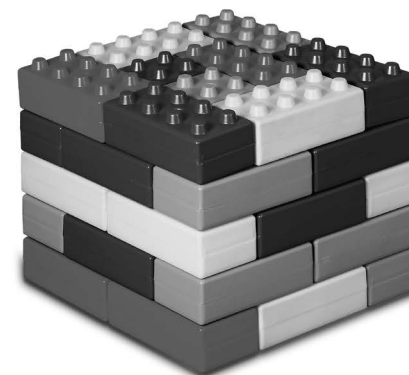

Duże klocki BY 7010

Wiek

■ 2+

Opis

Zestaw dużych klocków w kształcie cegieł. Klocki umożliwiają budowanie wyjątkowo dużych konstrukcji. Klocki łączą się ze sobą w tradycyjny sposób.

Zawartość

- 32 dużych (dł. 23cm)
- 16 małych (dł. 12cm)