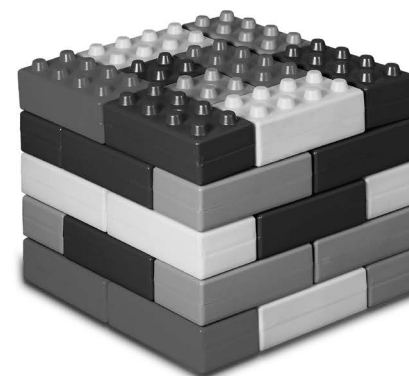

Duże klocki BY 7010

Wiek

■ 2+

Opis

Zestaw dużych klocków w kształcie cegieł. Klocki umożliwiają budowanie wyjątkowo dużych konstrukcji. Klocki łączą się ze sobą w tradycyjny sposób.

Zawartość

- 32 dużych (dł. 23cm)
- 16 małych (dł. 12cm)