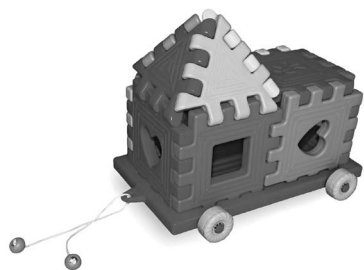

Czyszczenie

Bardzo łatwe w utrzymaniu czystości. Wystarczy przetrzeć wilgotną szmatką.

nowa szkoła
ul. POW 25, 90-248 Łódź,
www.nowaszkoła.com
tel. (42) 630 17 28,
(42) 630 04 88, fax: (42) 632 73 28

OSTRZEŻENIA!

1. Produkt nie jest przeznaczony dla dzieci w wieku poniżej 3 lat.
2. Do użytku pod bezpośrednim nadzorem osoby dorosłej ze względu na możliwość połknięcia małych elementów przez dzieci.
3. Należy zachować opakowanie lub/i instrukcję. Zawierają one ważne informacje mogące być przydatne w przyszłości.
4. Użytkowanie niezgodne z zaleceniami zwalnia producenta od odpowiedzialności za ewentualne szkody.
5. Produkt nie zawiera żadnych zabronionych lub niezdrowych materiałów.
6. Trzymać plastikową torbę poza zasięgiem dzieci. Groźba zadławienia i/lub uduszenia.