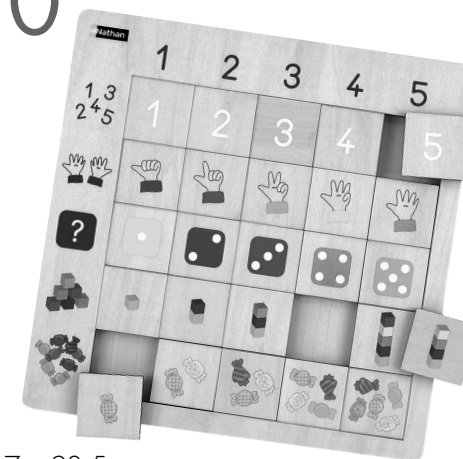

Korzyści z użytkowania

- pomaga dzieciom w nauce podstawowych cyfr od 1 do 5
- rozwija zdolności logicznego myślenia, umiejętności klasyfikowania, sortowania, porównywania oraz wspomaga koordynację wzrokowo-ruchową i małą motorykę

Liczby. Logiczna nakładanka drewniana

387 170

Wiek

- 2+

Specyfikacja

- 25 elementów
- wymiary układanki: 23,5 x 0,7 x 23,5 cm
- wymiary elementów: 3,5 x 3,5 cm

Nakładanka drewniana przedstawiająca podstawowe cyfry od 1 do 5, których poznanie stanowi fundament nauki matematyki i geometrii. Ich rozróżnianie możliwe jest dzięki różnym ilustracjom, takim jak kropki, szesciany, zbiory i dłonie.