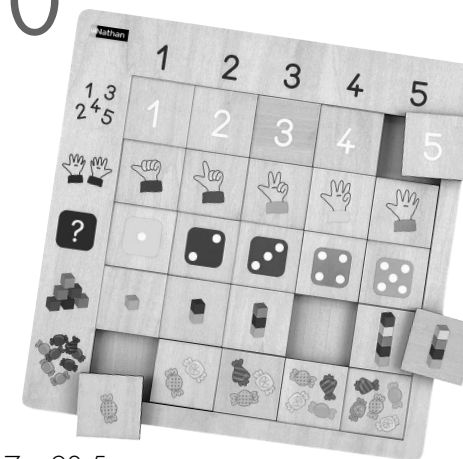

Liczby. Logiczna nakładanka drewniana

387 170

Wiek

- 2+

Specyfikacja

- 25 elementów
- wymiary układanki: 23,5 x 0,7 x 23,5 cm
- wymiary elementów: 3,5 x 3,5 cm

Nakładanka drewniana przedstawiająca podstawowe cyfry od 1 do 5, których poznanie stanowi fundament nauki matematyki i geometrii. Ich rozróżnianie możliwe jest dzięki różnym ilustracjom, takim jak kropki, szesciany, zbiory i dłonie.

Korzyści z użytkowania

- pomaga dzieciom w nauce podstawowych cyfr od 1 do 5
- rozwija zdolności logicznego myślenia, umiejętności klasyfikowania, sortowania, porównywania oraz wspomaga koordynację wzrokowo-ruchową i małą motorykę